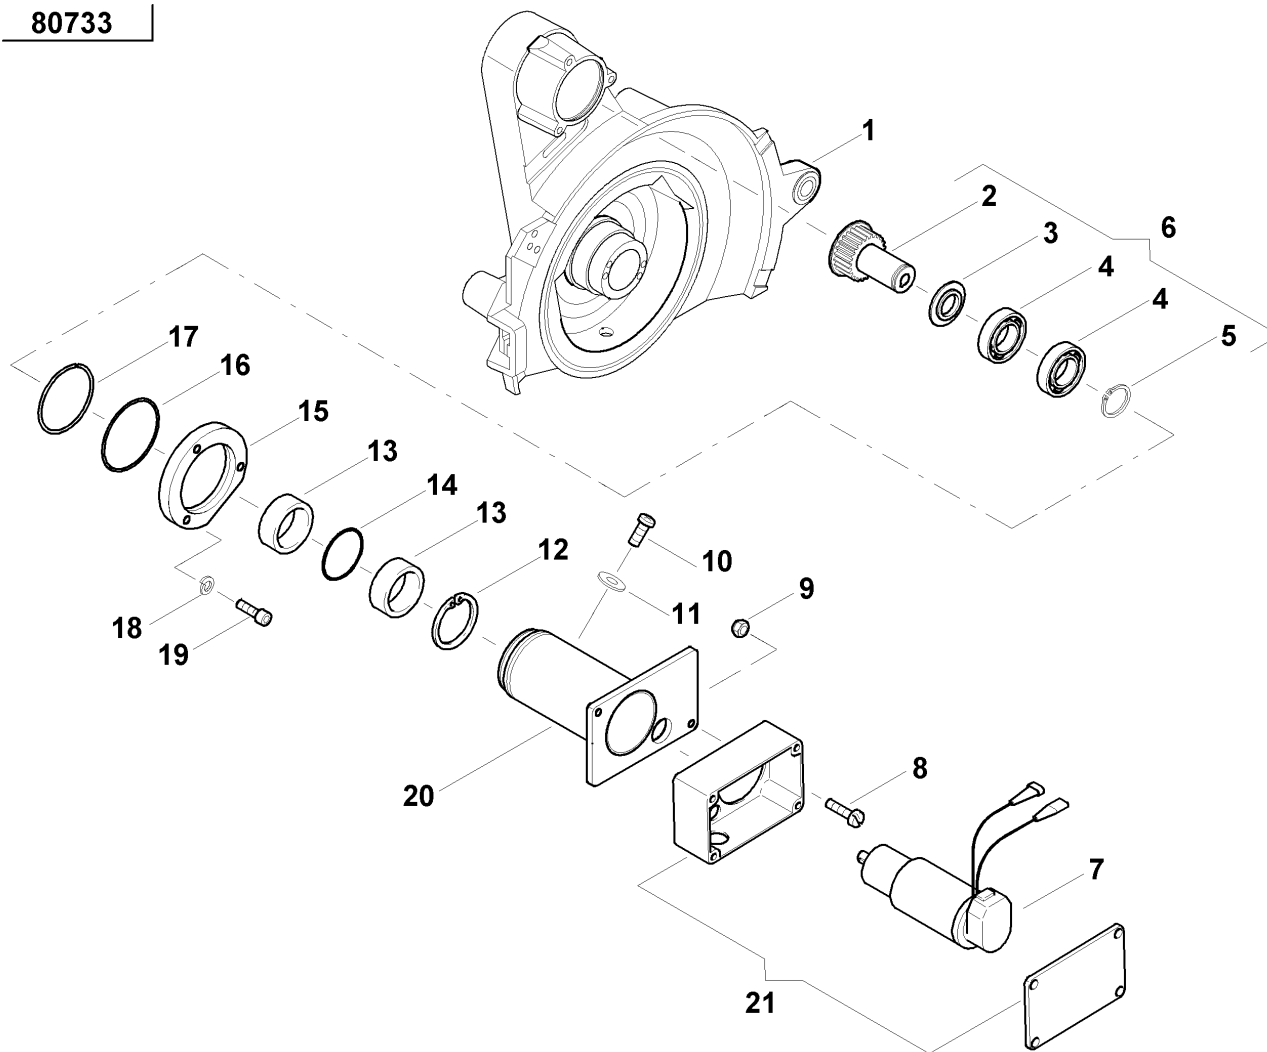

OPTIMA / Säherz (2)

PosNr.	Teile Nr.	Stk.
1	AC829500	1
2	AC829850	1
3	AC829852	1
4	KG01377800	2
5	KG01107862	1
6	AC829061	1
7	KL812914	1
8	AC635325	1
9	KG01067161	1
10	KG00679000	1
11	AC646836	1
12	KG01128262	1
13	KL812310	1
14	AC682431	1
15	AC829510	1
16	AC682311	1
17	AC658453	1
18	AC647152	1
19	AC632028	1
20	AC829101	1
21	AC829854	1

80733

80733