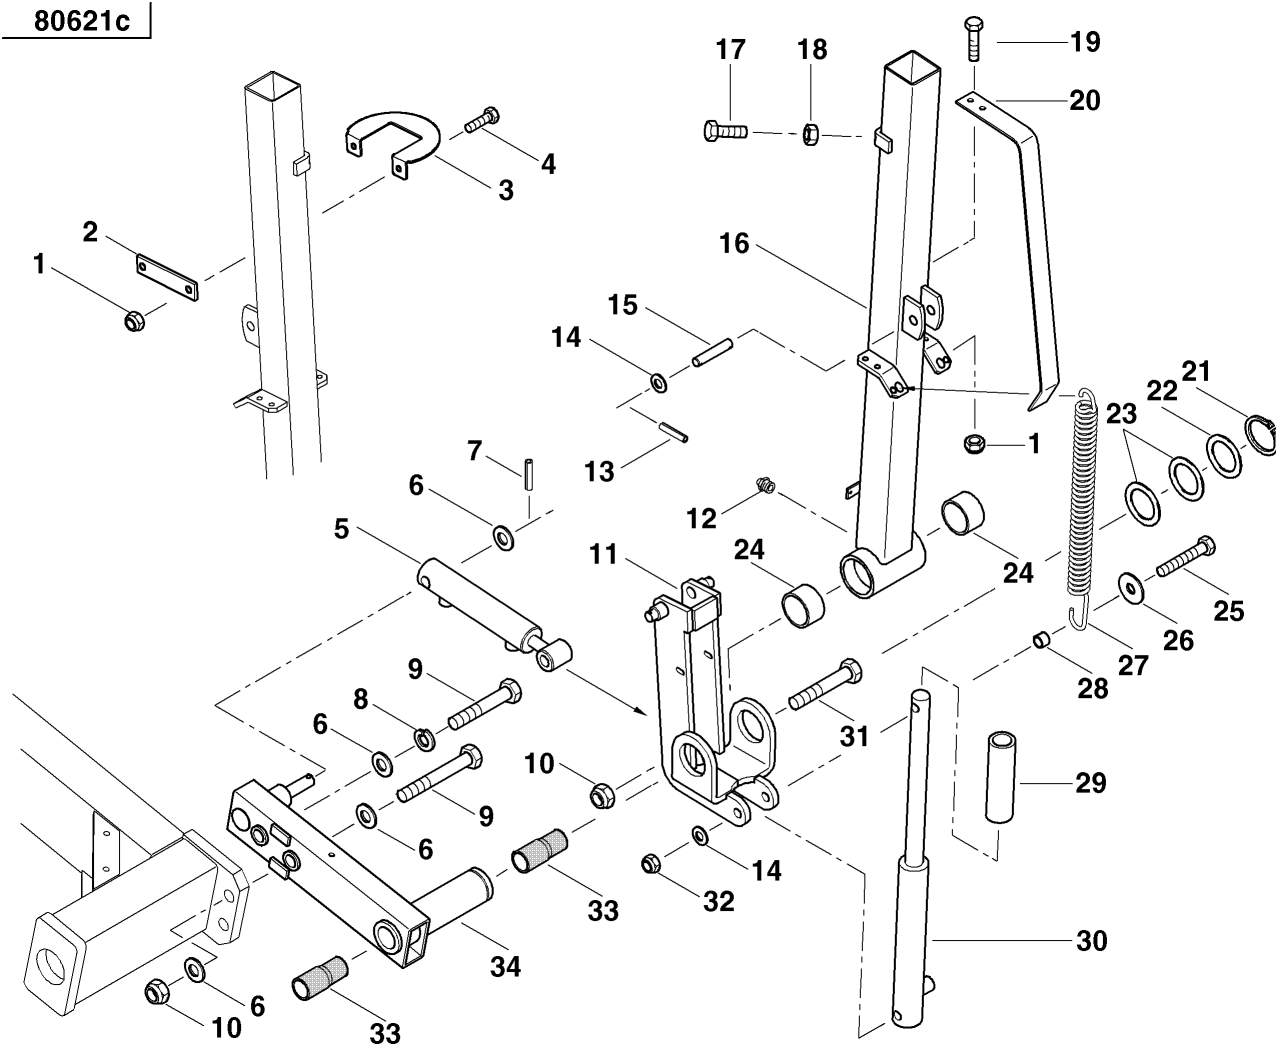

OPTIMA / Spuranreißerarme doppelt hydr. klappbar (2)

ACCORD

PosNr.	Teile Nr.	Stk.
1	KG01067561	3
2	AC488745	1
3	AC828557	1
4	KG00471961	2
5	AC420863	1
6	KG01267961	4
7	AC652272	1
8	AC647114	1
9	KG00367361	2
10	KG01068161	2
11	AC828111	1
12	AC660021	1
13	AC652084	2
14	KG01267761	2
15	AC494335	1
16	AC828114	1
17	KG00476561	1
18	AC640787	1
19	KG00472161	1
20	AC828548	1
21	KG01111162	1
22	AC828564	1
23	AC828558	2
24	AC670027	2
25	KG00362961	1
26	AC646482	1
27	AC499986	1
28	AC499183	1
29	AC828269	1
30	AC488939	1
31	KG00367161	1
32	KG01067961	1
33	AC499969	2
34	AC828112	1

80621c