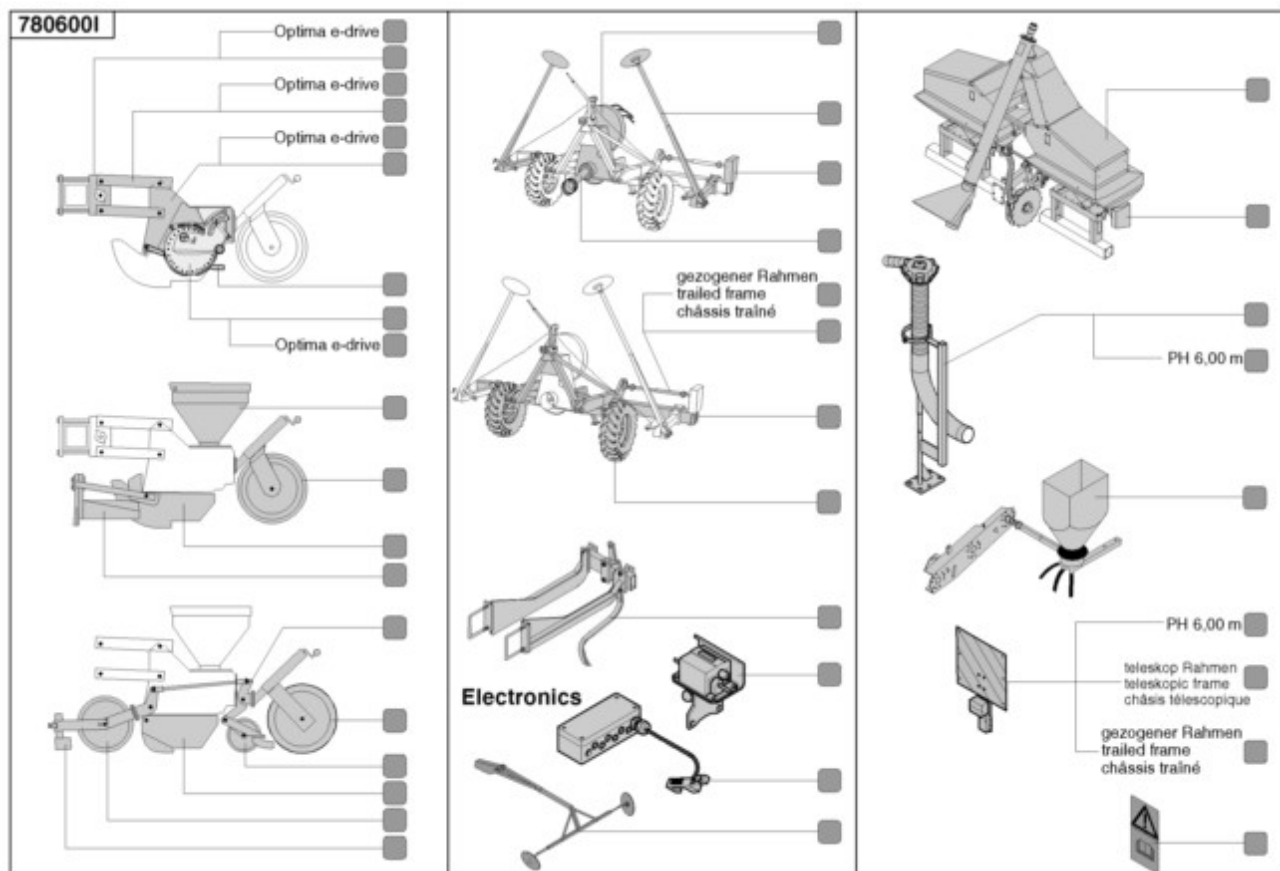

# OPTIMA / Baugruppenindex

PosNr.	Baugruppe	Seite
30/200	BEFESTIGUNGSKLAUE	1
30/300	BEFESTIGUNGSKLAUE	2
30/10	PARALLELOGRAMM 1	3
30/10	PARALLELOGRAMM 1	4
30/100	PARALLELOGRAMM 2	5
30/100	PARALLELOGRAMM 2	4
31/10	HALTEBOCK (1)	6
31/10	HALTEBOCK (1)	7
31/10	HALTEBOCK (1)	8
31/100	HALTEBOCK (2)	9
31/100	HALTEBOCK (2)	10
39/10	ZUSTREICHER (1)	11
32/150	SÄHERZ (1)	12
32/150	SÄHERZ (1)	13
32/150	SÄHERZ (1)	14
32/150	SÄHERZ (1)	15
32/150	SÄHERZ (1)	16
32/10	SÄHERZ (2)	12
32/10	SÄHERZ (2)	13
32/10	SÄHERZ (2)	17
32/10	SÄHERZ (2)	18
32/10	SÄHERZ (2)	19
32/10	SÄHERZ (2)	15
32/10	SÄHERZ (2)	16
33/10	TANK	20
33/10	TANK	21
36/10	ANDRUCKROLLE	22
36/10	ANDRUCKROLLE	23
36/10	ANDRUCKROLLE	24
36/10	ANDRUCKROLLE	25
36/10	ANDRUCKROLLE	26
36/10	ANDRUCKROLLE	27
36/10	ANDRUCKROLLE	28
37/10	SCHAR	29
37/10	SCHAR	30
37/10	SCHAR	31
38/10	RÄUMWERKZEUG (1)	32
40/10	WAGENGESTELL (1)	33
35/10	ZWISCHENANDRUCKROLLE 1	34
34/10	VORLAUFROLLE 1	35