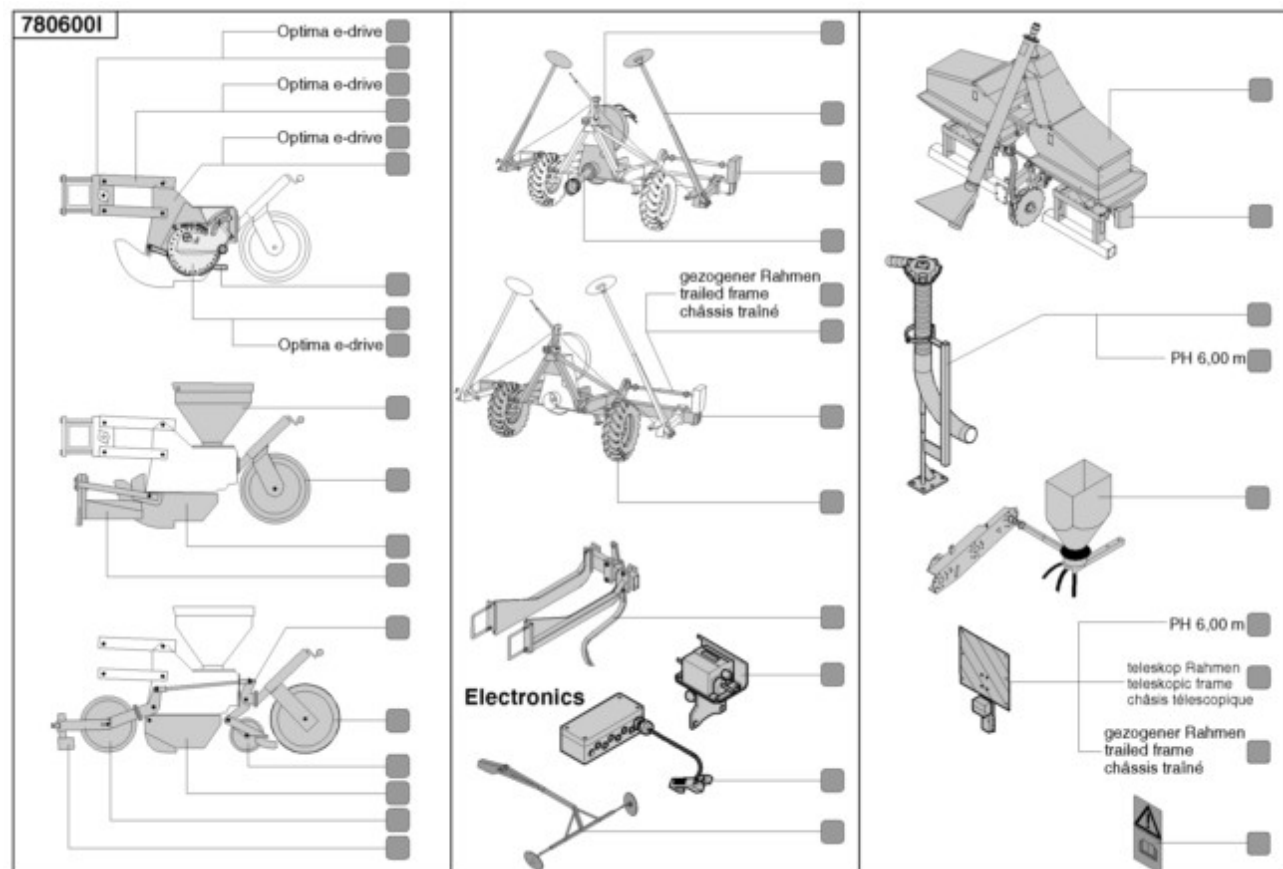

OPTIMA / Baugruppenindex

PosNr.	Baugruppe	Seite
9/250	DÜNGERTANK (2) EKS	208
9/300	DÜNGERTANK (1) EKS	209
9/300	DÜNGERTANK (1) EKS	210
9/300	DÜNGERTANK (1) EKS	211
9/300	DÜNGERTANK (1) EKS	212
9/320	DÜNGERTANK (3) EKS	209
9/320	DÜNGERTANK (3) EKS	213
9/320	DÜNGERTANK (3) EKS	210
9/320	DÜNGERTANK (3) EKS	211
9/320	DÜNGERTANK (3) EKS	214
16/400	DOSIERGERÄT DÜNGER (1)	215
16/400	DOSIERGERÄT DÜNGER (1)	216
16/400	DOSIERGERÄT DÜNGER (1)	217
16/400	DOSIERGERÄT DÜNGER (1)	218
16/400	DOSIERGERÄT DÜNGER (1)	219
16/400	DOSIERGERÄT DÜNGER (1)	220
16/400	DOSIERGERÄT DÜNGER (1)	221
16/450	DOSIERGERÄT DÜNGER (2) EKS	215
16/450	DOSIERGERÄT DÜNGER (2) EKS	222
16/450	DOSIERGERÄT DÜNGER (2) EKS	223
16/450	DOSIERGERÄT DÜNGER (2) EKS	224
16/450	DOSIERGERÄT DÜNGER (2) EKS	225
16/450	DOSIERGERÄT DÜNGER (2) EKS	226
16/300	DOSIERGERÄT DÜNGER (3) EKS	222
16/300	DOSIERGERÄT DÜNGER (3) EKS	215
16/300	DOSIERGERÄT DÜNGER (3) EKS	227
16/300	DOSIERGERÄT DÜNGER (3) EKS	224
16/300	DOSIERGERÄT DÜNGER (3) EKS	228
16/300	DOSIERGERÄT DÜNGER (3) EKS	229
37/200	DÜNGERSCHAR(1)	230
37/200	DÜNGERSCHAR(1)	231
37/200	DÜNGERSCHAR(1)	232
37/200	DÜNGERSCHAR(1)	233
37/200	DÜNGERSCHAR(1)	234
37/200	DÜNGERSCHAR(1)	235
37/200	DÜNGERSCHAR(1)	236
10/200	TANKSTÜTZEN	237
10/200	TANKSTÜTZEN	238
42/850	DÜNGERGETRIEBE (1)	239
42/850	DÜNGERGETRIEBE (1)	240