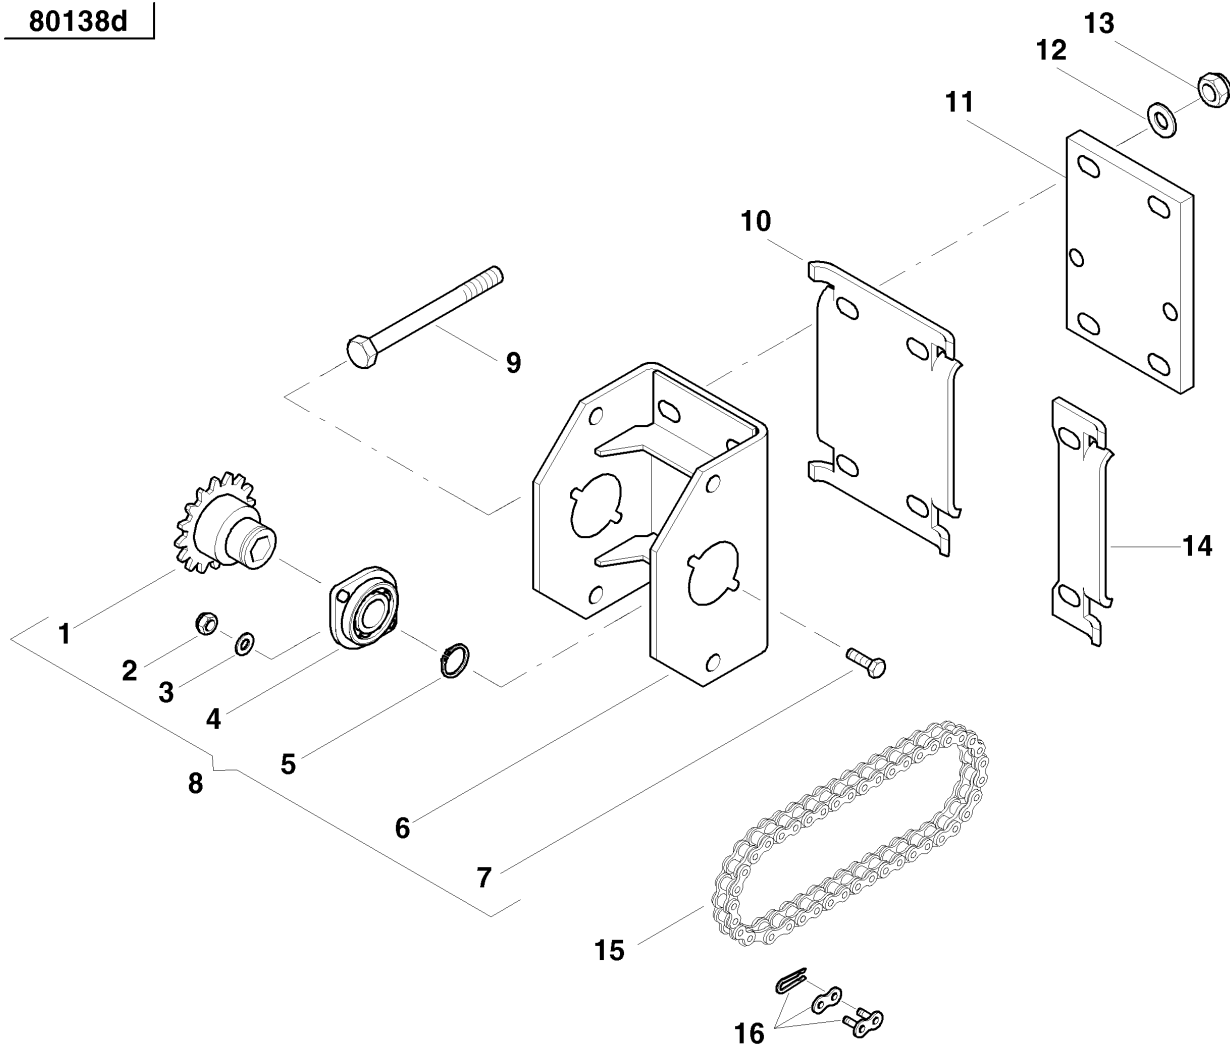

OPTIMA / Befestigungsklaue

PosNr.	Teile Nr.	Stk.
1	AC820870	1
2	KG01067561	2
3	KG01267361	2
4	AC820871	1
5	KG01108362	1
6	AC819161	1
7	KG00471961	2
8	AC819950	1
9	KG00399800	4
10	AC819575	1
11	AC820638	1
12	KG01264100	4
13	KG01070100	4
14	AC820410	1
15	AC691781	1
16	AC691836	1

80138d

80138d