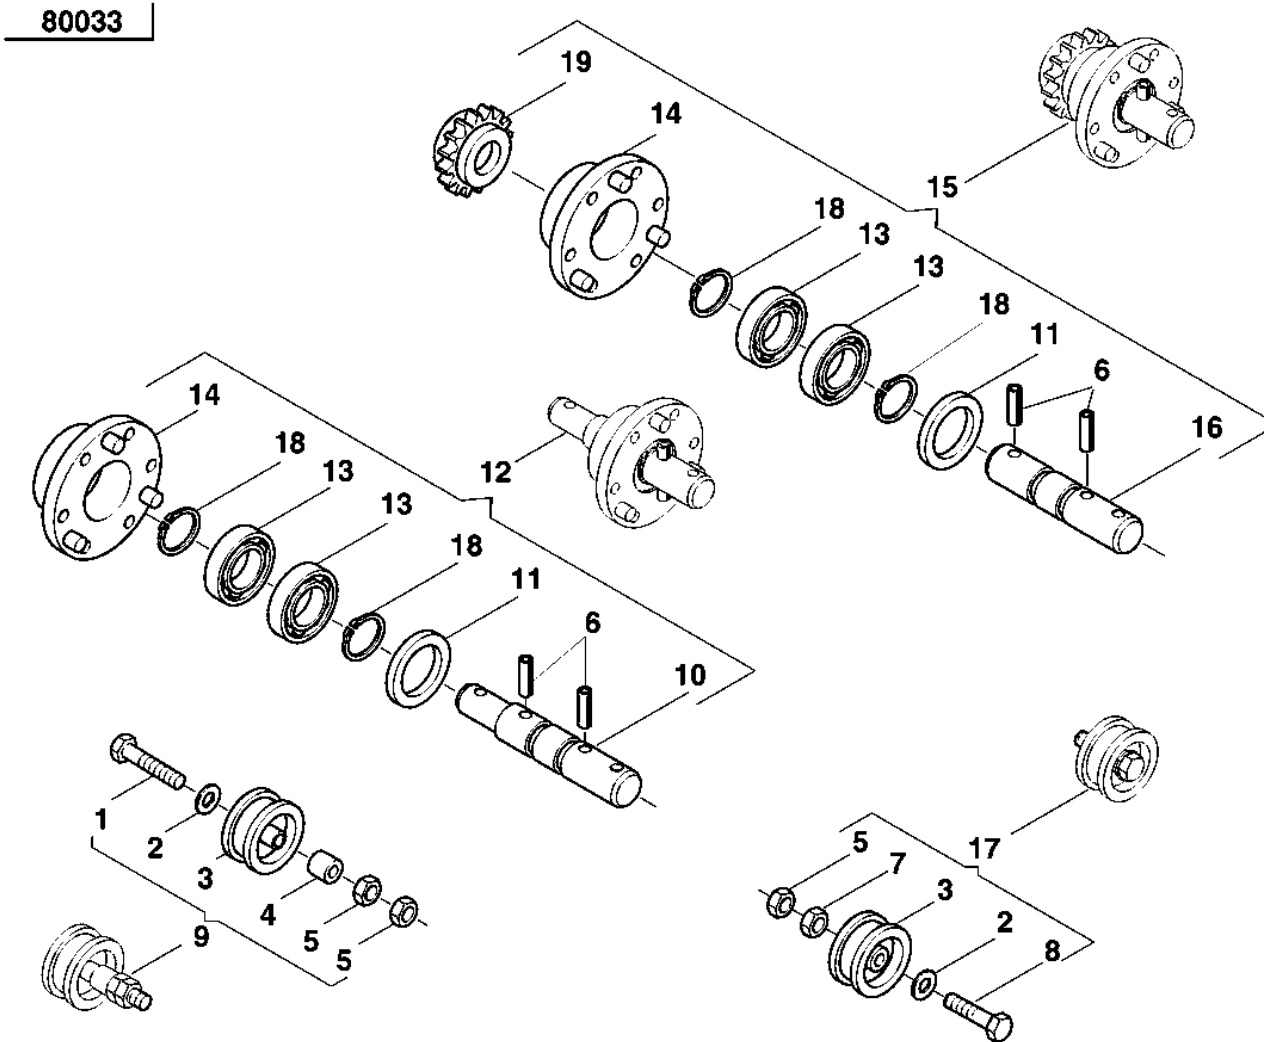

OPTIMA / Getriebe (1)

PosNr. Teile Nr. Stk.

1	KG00355761	
2	KG01267461	
3	AC802805	
4	AC820263	
5	AC640972	
6	AC652932	
7	KG01052061	
8	KG00355461	
9	AC821092	
10	AC820223	
11	AC674122	
12	AC820066	
13	AC671128	
14	AC820901	
15	AC820067	
16	AC820224	
17	AC821090	
18	KG01108362	
19	AC820818	

80033