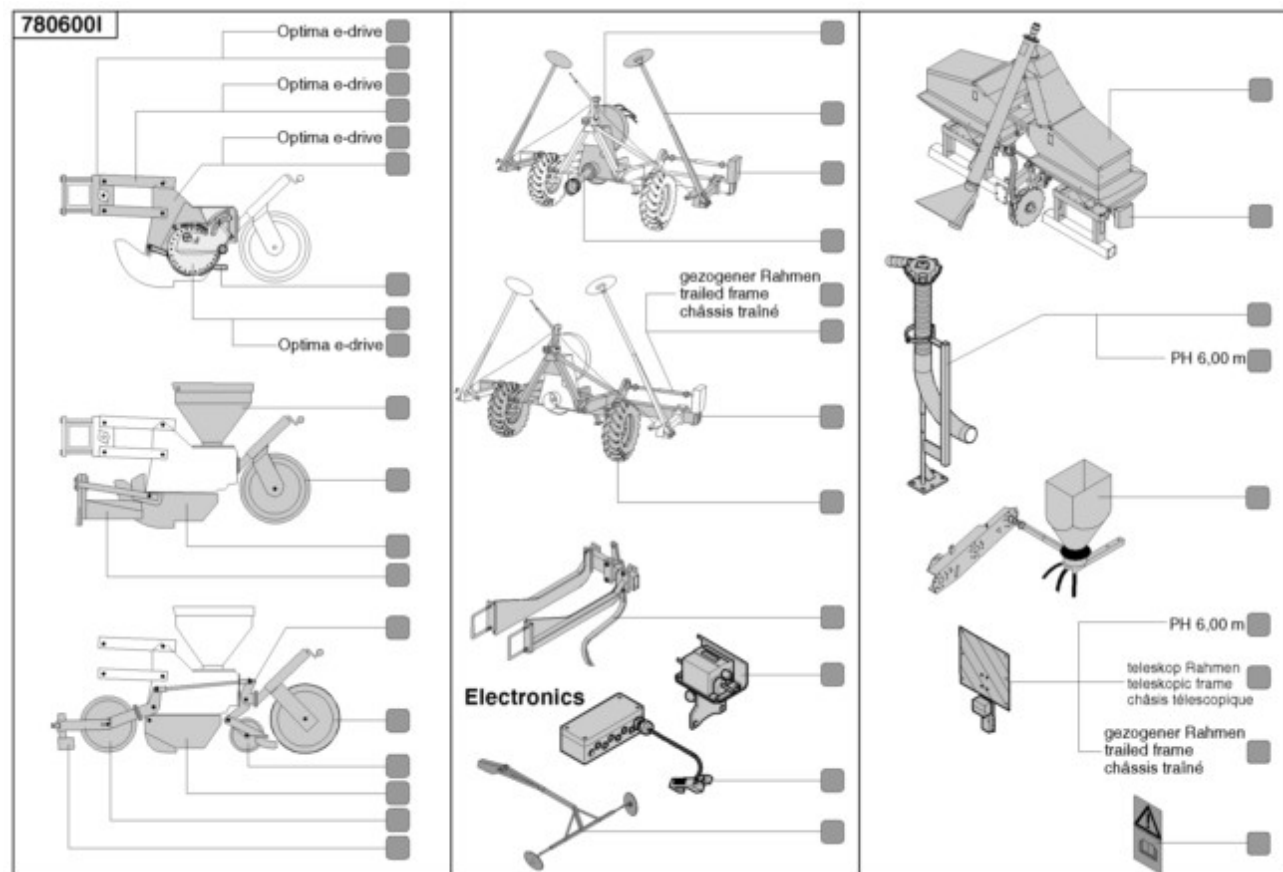

# OPTIMA / Baugruppenindex

PosNr.	Baugruppe	Seite
10/90	GRUNDRAHMEN (6)	122
10/90	GRUNDRAHMEN (6)	123
10/90	GRUNDRAHMEN (6)	124
10/150	GRUNDRAHMEN (7)	119
10/150	GRUNDRAHMEN (7)	121
10/150	GRUNDRAHMEN (7)	122
10/150	GRUNDRAHMEN (7)	125
10/20	GRUNDRAHMEN (2)	126
10/20	GRUNDRAHMEN (2)	127
10/20	GRUNDRAHMEN (2)	128
10/20	GRUNDRAHMEN (2)	129
10/20	GRUNDRAHMEN (2)	130
10/20	GRUNDRAHMEN (2)	131
10/20	GRUNDRAHMEN (2)	132
10/20	GRUNDRAHMEN (2)	133
10/130	ABSTELLSTÜTZE	134
10/260	HYDRAULISCHE DRUCKUNTERSTÜTZUNG	135
10/260	HYDRAULISCHE DRUCKUNTERSTÜTZUNG	136
10/260	HYDRAULISCHE DRUCKUNTERSTÜTZUNG	137
10/280	HYDRAULISCHE DRUCKUNTERSTÜTZUNG	138
10/280	HYDRAULISCHE DRUCKUNTERSTÜTZUNG	139
10/280	HYDRAULISCHE DRUCKUNTERSTÜTZUNG	140
15/10	ACHSE UND RÄDER (1)	141
15/10	ACHSE UND RÄDER (1)	142
15/10	ACHSE UND RÄDER (1)	143
15/10	ACHSE UND RÄDER (1)	109
15/10	ACHSE UND RÄDER (1)	144
15/10	ACHSE UND RÄDER (1)	145
15/10	ACHSE UND RÄDER (1)	146
15/10	ACHSE UND RÄDER (1)	147
15/10	ACHSE UND RÄDER (1)	148
15/10	ACHSE UND RÄDER (1)	110
15/10	ACHSE UND RÄDER (1)	149
15/10	ACHSE UND RÄDER (1)	150