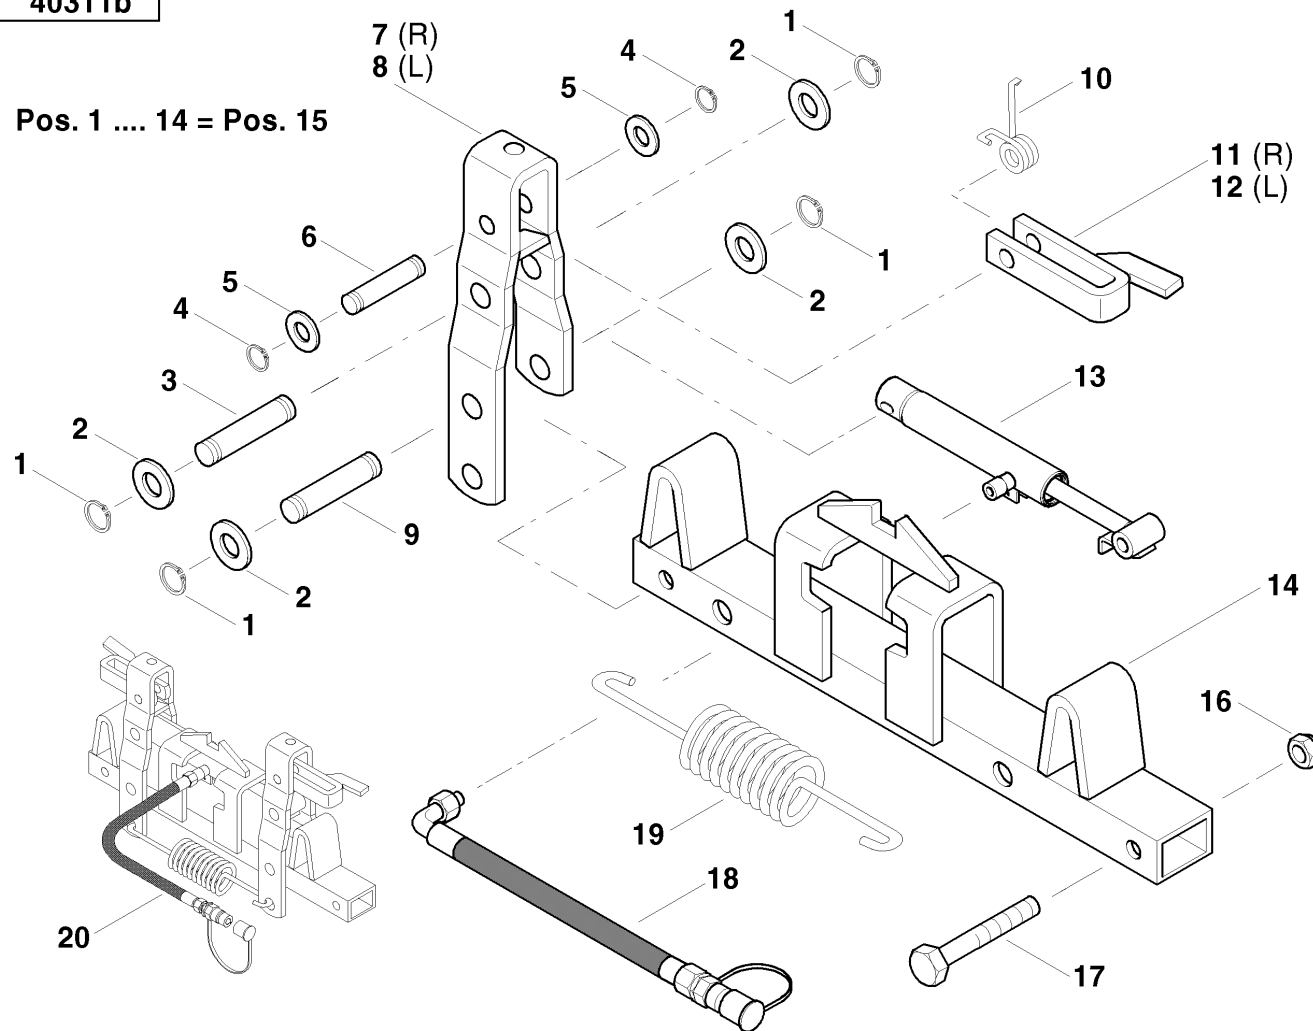

OPTIMA / Wechsler hydraulisch (1)

PosNr.	Teile Nr.	Stk.
1	KG01107462	8
2	KG01267761	8
3	AC494363	2
4	KG01107062	4
5	KG01267561	4
6	AC494374	2
7	AC494145	1
8	AC494212	1
9	AC494334	2
10	AC494721	2
11	AC494144	1
12	AC494143	1
13	AC495673	1
14	AC494141	1
15	AC495656	1
16	KG01067761	2
17	KG00358261	2
18	AC495371	1
19	AC494833	1
20	AC495580	1

40311b

Pos. 1 .... 14 = Pos. 15

40311b