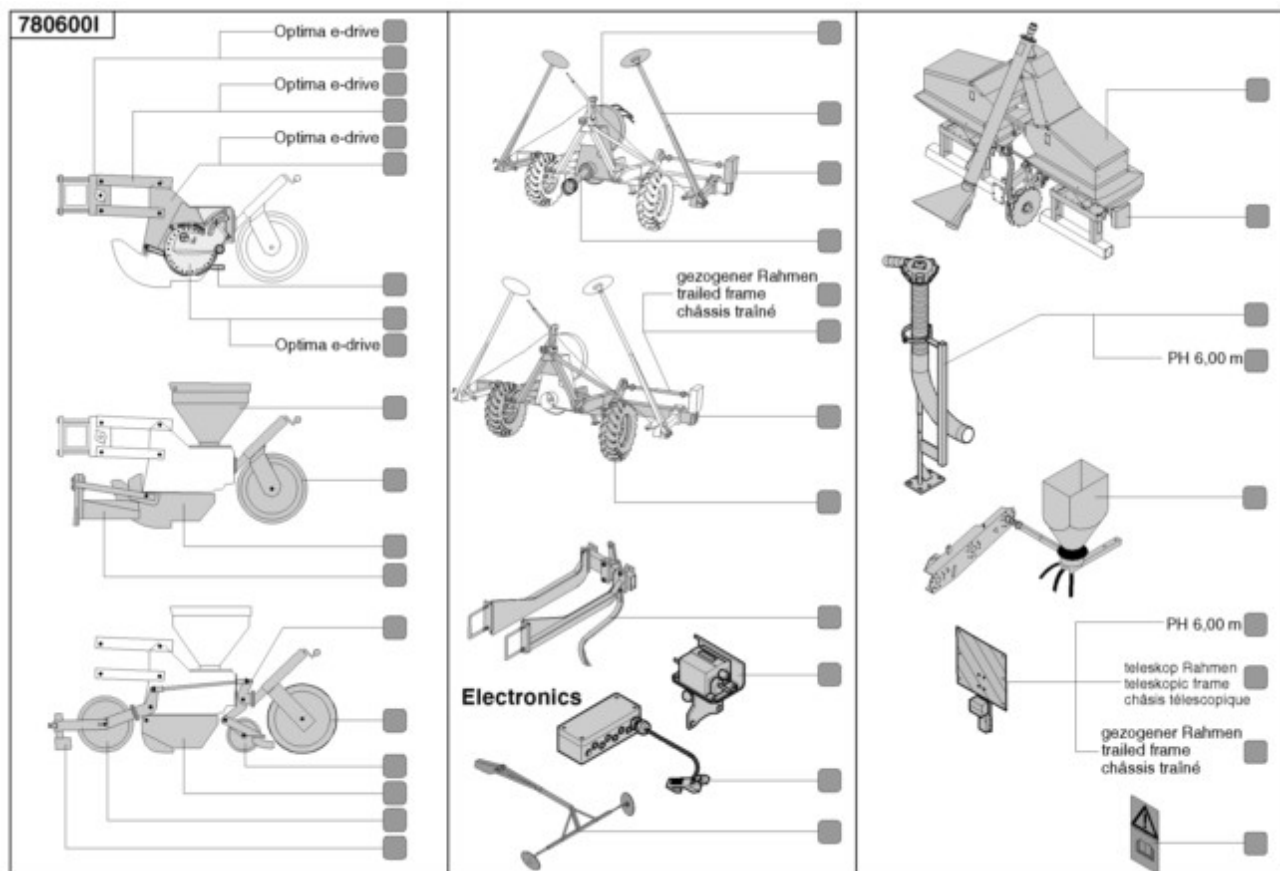

OPTIMA / Baugruppenindex

PosNr.	Baugruppe	Seite
42/850	DÜNGERGETRIEBE (1)	241
42/860	ZWISCHENLAGER, SCHUTZ (3)	242
42/860	ZWISCHENLAGER, SCHUTZ (3)	243
42/870	ZWISCHENLAGER, SCHUTZ (2)	244
42/870	ZWISCHENLAGER, SCHUTZ (2)	245
42/910	DÜNGERGETRIEBE (2)	246
42/910	DÜNGERGETRIEBE (2)	240
42/910	DÜNGERGETRIEBE (2)	241
42/920	ZWISCHENLAGER, SCHUTZ (1)	247
75/10	STUFENLOSES GETRIEBE	248
75/10	STUFENLOSES GETRIEBE	249
75/10	STUFENLOSES GETRIEBE	250
19/600	DÜNGERVERTEILER (1) EKS	251
19/600	DÜNGERVERTEILER (1) EKS	252
19/700	DÜNGERVERTEILER (2) EKS	253
19/700	DÜNGERVERTEILER (2) EKS	254
19/700	DÜNGERVERTEILER (2) EKS	255
42/960	GRANULATGETRIEBE	256
42/960	GRANULATGETRIEBE	257
42/960	GRANULATGETRIEBE	258
42/960	GRANULATGETRIEBE	259
42/960	GRANULATGETRIEBE	260
42/960	GRANULATGETRIEBE	261
42/960	GRANULATGETRIEBE	262
42/960	GRANULATGETRIEBE	263
42/960	GRANULATGETRIEBE	264
42/960	GRANULATGETRIEBE	265
42/960	GRANULATGETRIEBE	266
42/960	GRANULATGETRIEBE	267
9/350	GRANULATSTREUERBEHÄLTER	268
9/350	GRANULATSTREUERBEHÄLTER	269
9/350	GRANULATSTREUERBEHÄLTER	270
9/350	GRANULATSTREUERBEHÄLTER	271
9/350	GRANULATSTREUERBEHÄLTER	272
10/300	HALTER GRANULATSTREUERANTRIEB	273
10/300	HALTER GRANULATSTREUERANTRIEB	274
10/300	HALTER GRANULATSTREUERANTRIEB	275
10/300	HALTER GRANULATSTREUERANTRIEB	276
10/300	HALTER GRANULATSTREUERANTRIEB	277
7/10	BELEUCHTUNG	278