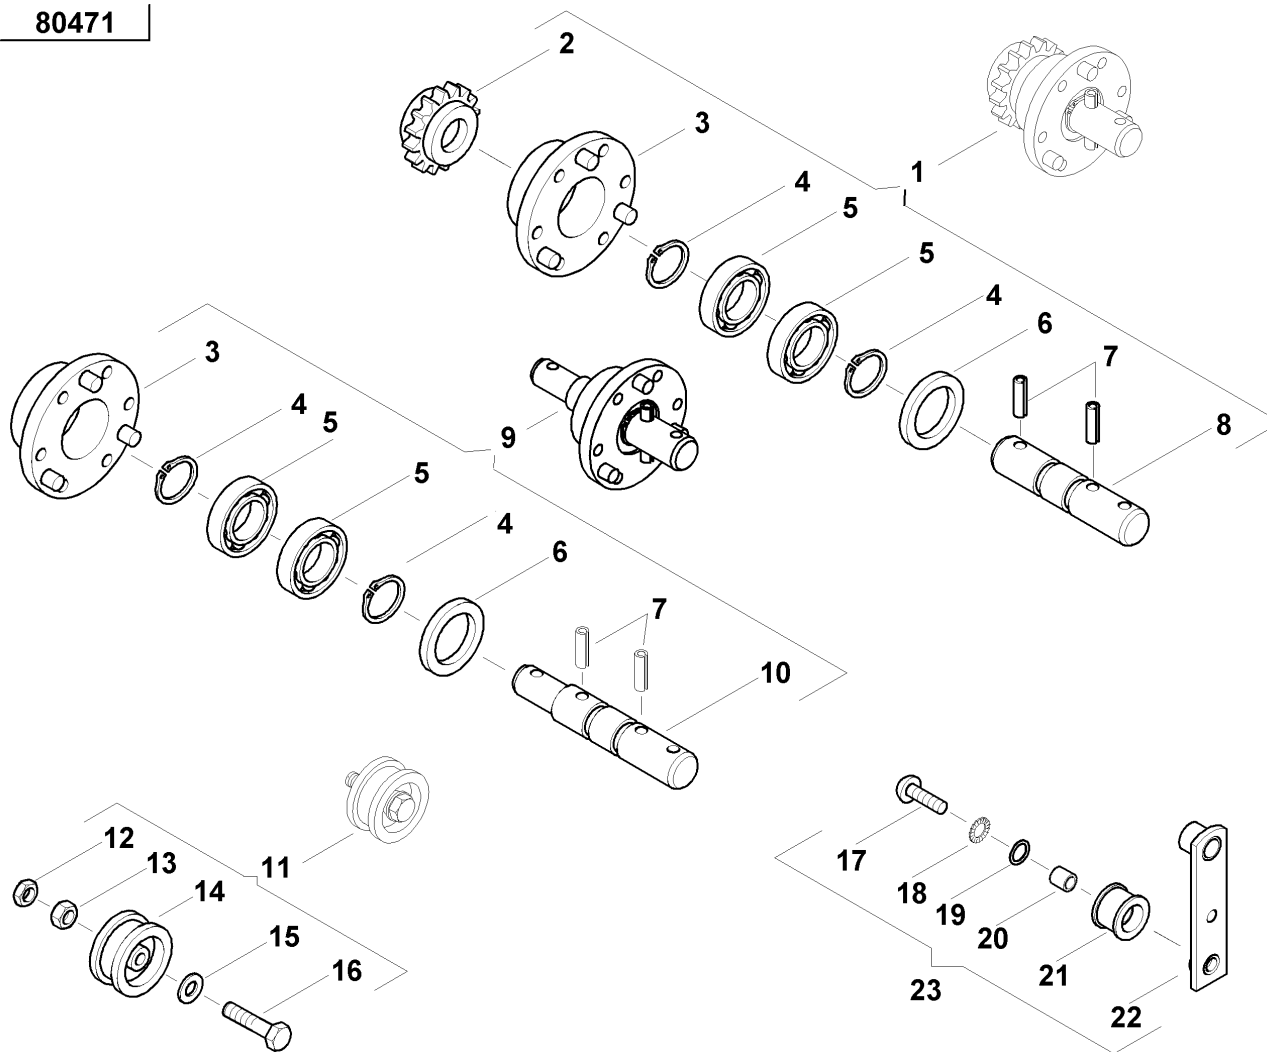

OPTIMA / Getriebe (3)

PosNr. Teile Nr. Stk.

1	AC820067
2	AC820818
3	AC820901
4	KG01108362
5	AC671128
6	AC674122
7	AC652932
8	AC820224
9	AC820066
10	AC820223
11	AC821090
12	AC640972
13	KG01052061
14	AC802805
15	KG01267461
16	KG00355461
17	AC633175
18	KG01286161
19	AC801935
20	AC820248
21	AC820909
22	AC820744
23	AC820046

80471