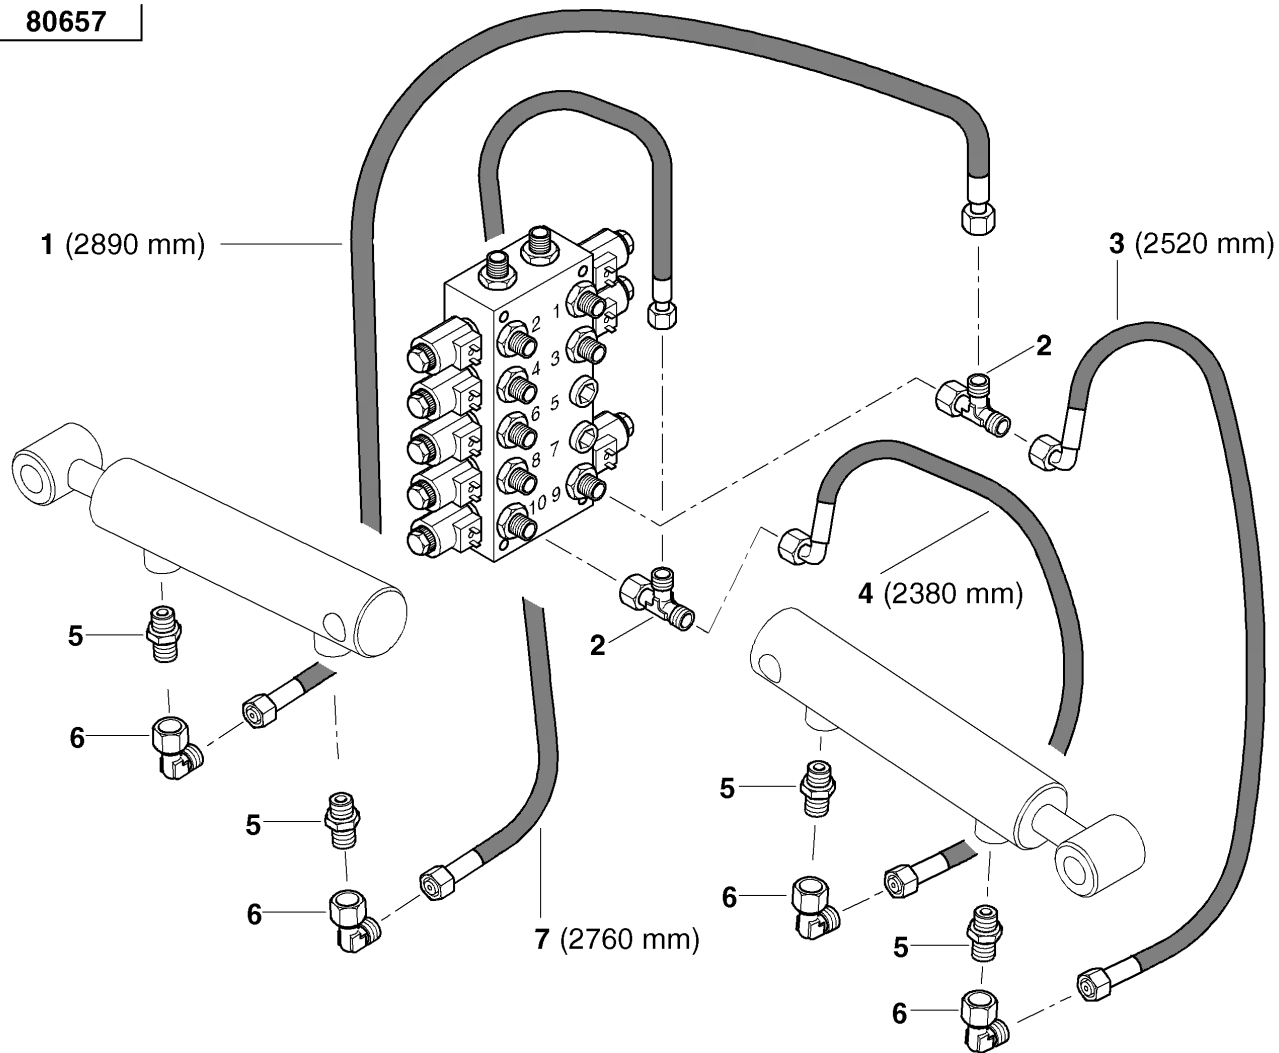

# OPTIMA / Spuranreißerarme doppelt hydr. klappbar (4)

PosNr.	Teile Nr.	Stk.
1	AC828868	1
2	AC688051	2
3	AC828869	1
4	AC828870	1
5	AC824826	4
6	AC688121	4
7	AC828871	1

80657

80657