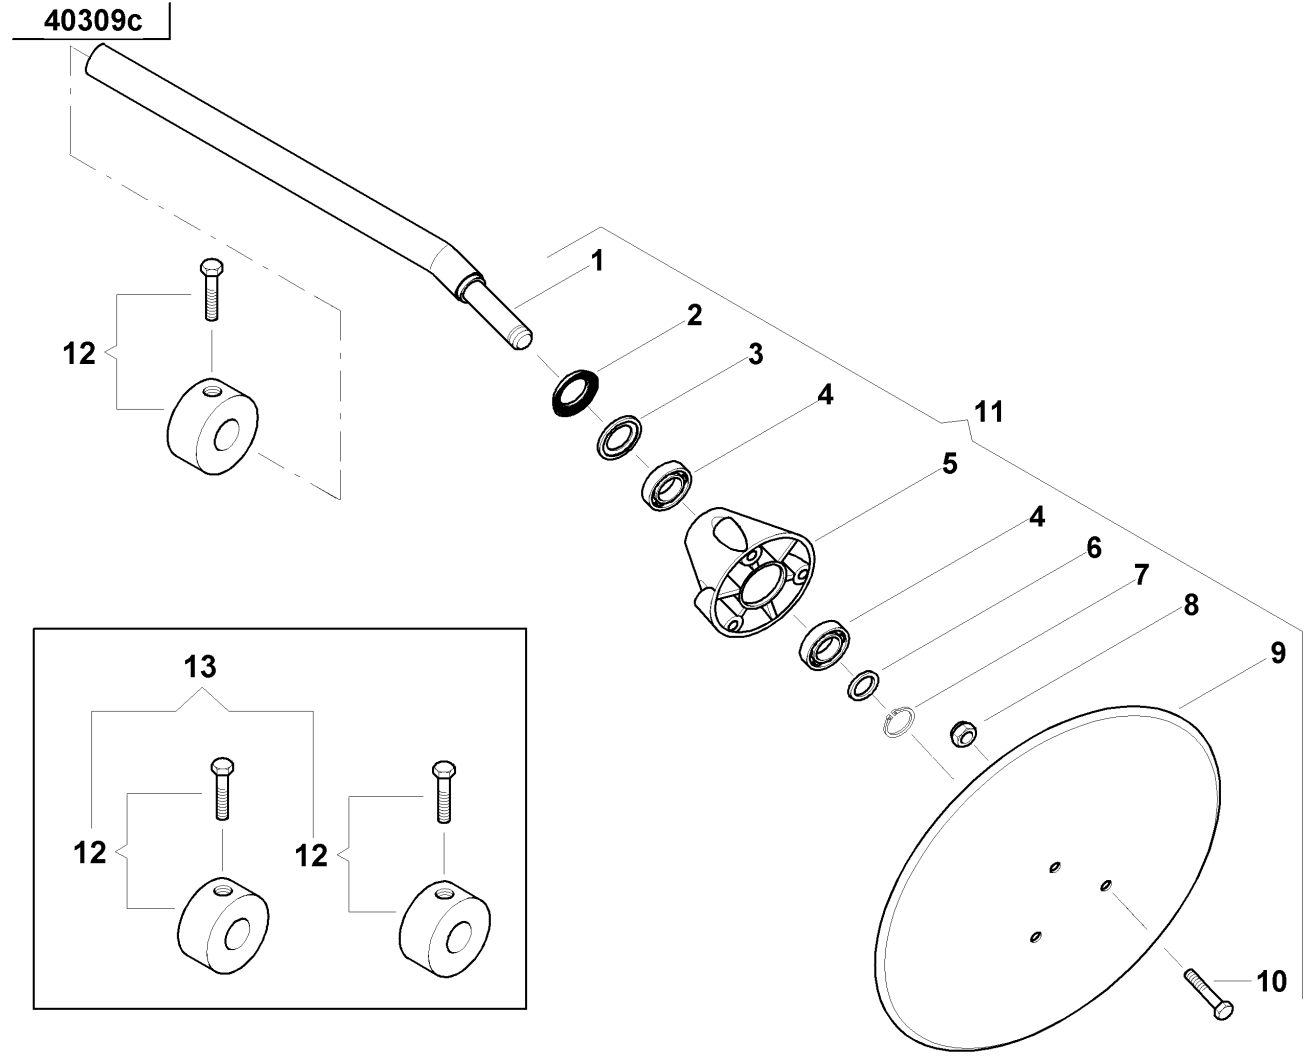

OPTIMA / Spuranreißerscheibe

ACCORD

PosNr.	Teile Nr.	Stk.
1	AC496175	1
2	AC683481	1
3	AC496176	1
4	KG01355200	2
5	AC496177	1
6	AC674433	1
7	AC658311	1
8	KG01067561	1
9	AC496709	1
10	KG00353361	1
11	AC496087	1
12	AC494028	1
13	AC495926	1

40309c