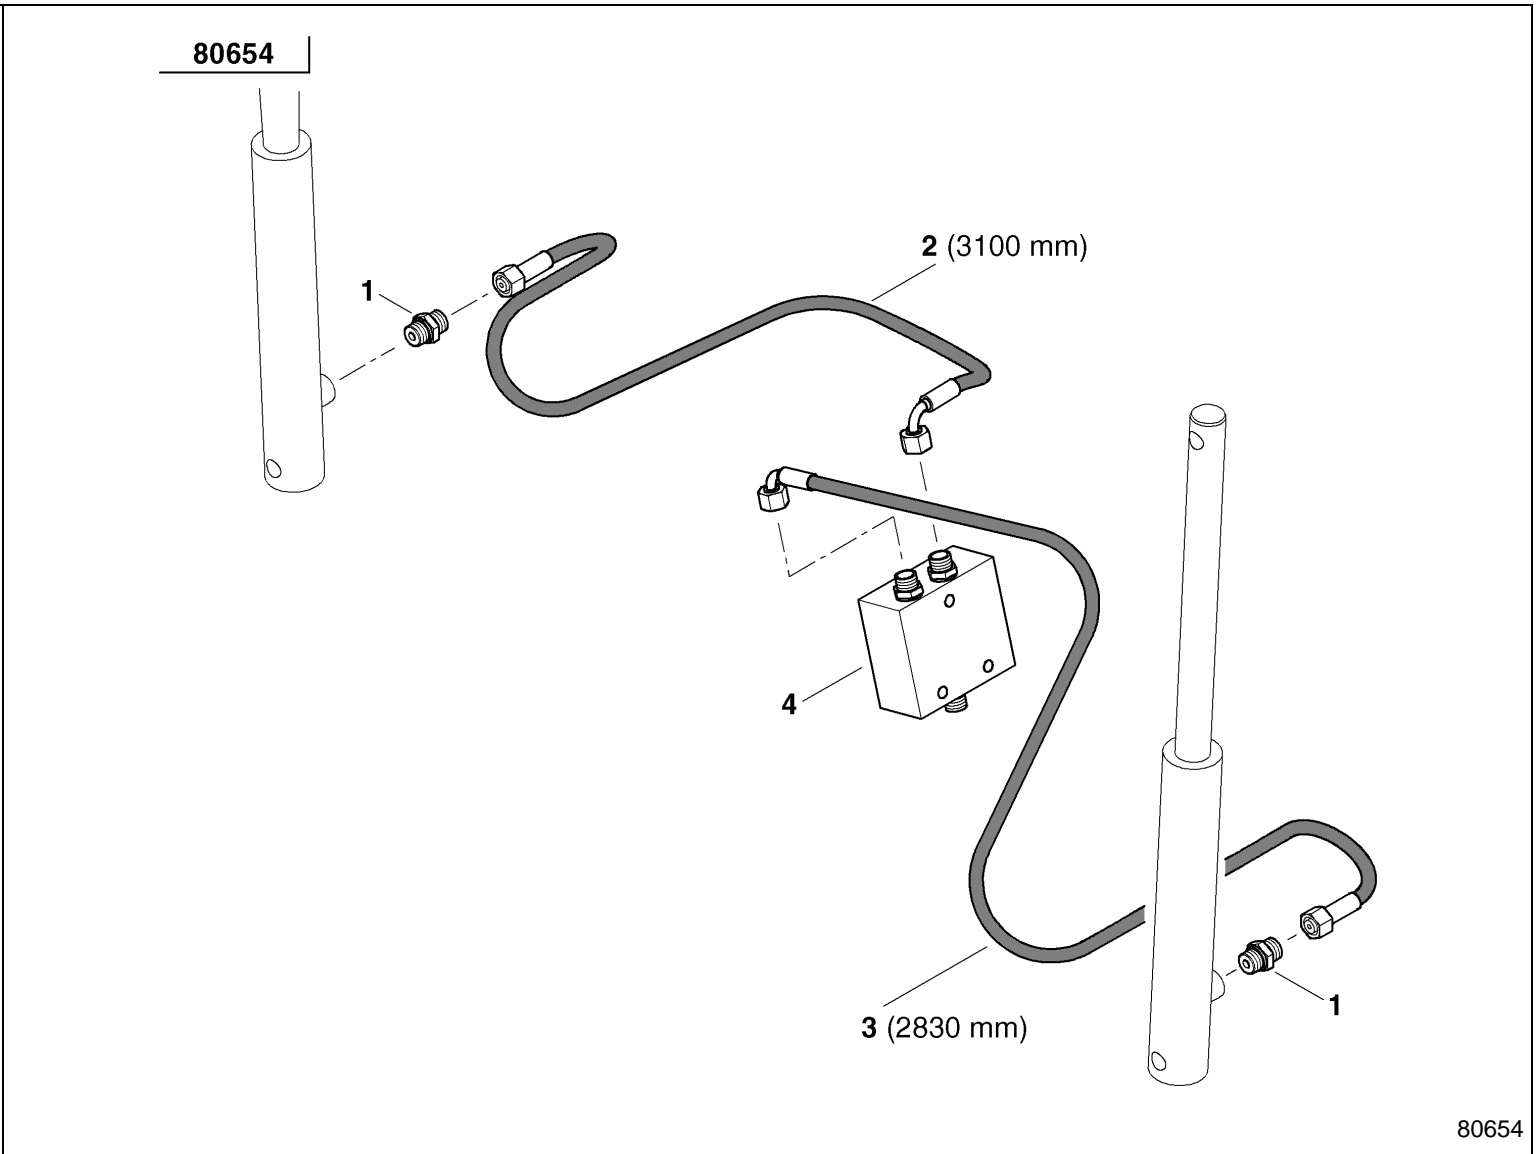

OPTIMA / Spuranreißerarme doppelt hydr. klappbar (2)

PosNr.	Teile Nr.	Stk.
1	AC824826	2
2	AC828857	1
3	AC828858	1
4	AC688811	1