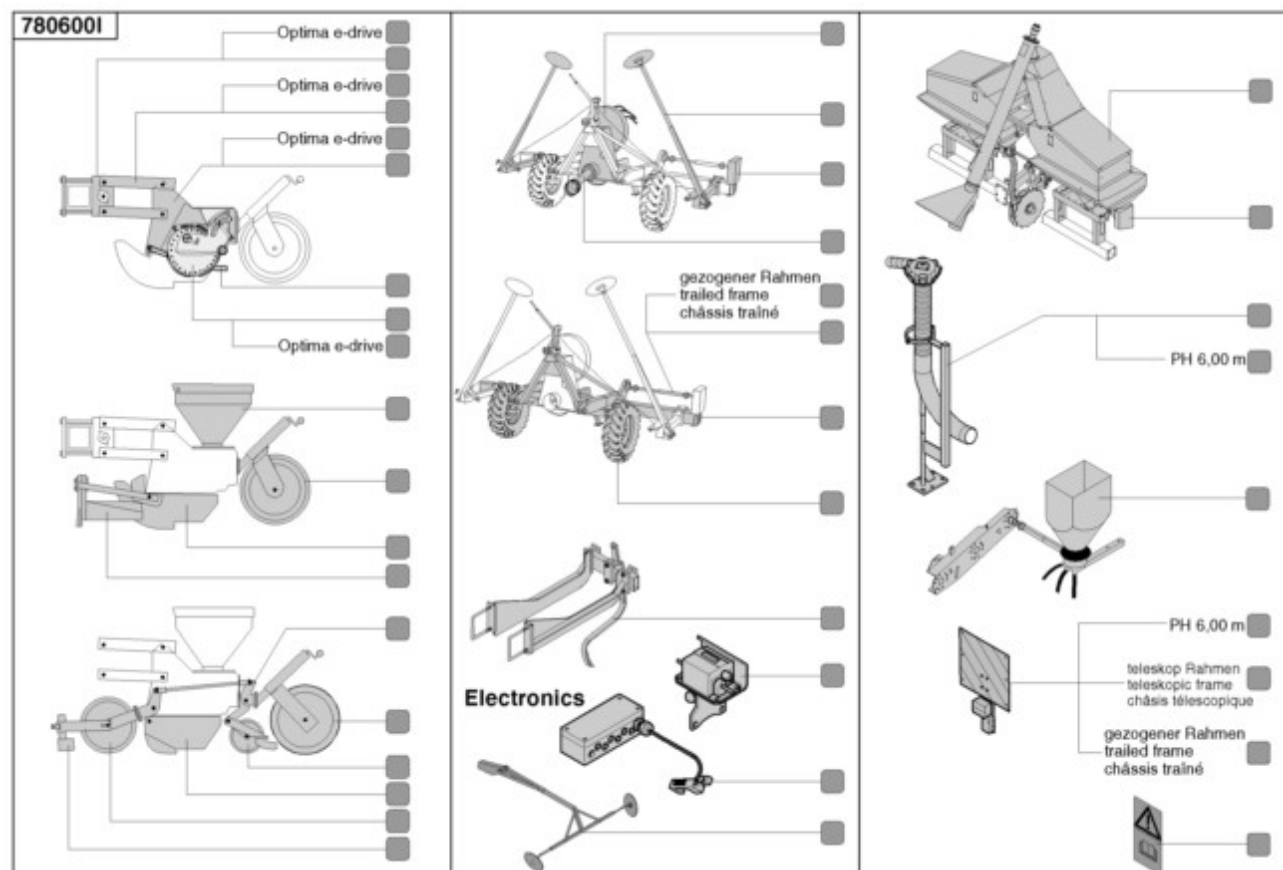

OPTIMA / Baugruppenindex

PosNr.	Baugruppe	Seite
42/100	KONSOLE, SCHUTZ (2)	84
42/100	KONSOLE, SCHUTZ (2)	85
42/150	KONSOLE, SCHUTZ (3)	86
42/150	KONSOLE, SCHUTZ (3)	87
42/250	SECHSKANTWELLE (1)	88
42/550	SECHSKANTWELLE (2)	89
42/700	SECHSKANTWELLE (3)	90
42/300	GETRIEBE (2)	91
42/300	GETRIEBE (2)	82
42/600	GETRIEBE (3)	92
42/600	GETRIEBE (3)	93
42/600	GETRIEBE (3)	94
42/500	KONSOLE, SCHUTZ (4)	95
42/500	KONSOLE, SCHUTZ (4)	96
42/520	KONSOLE, SCHUTZ (5)	83
42/350	KONSOLE, SCHUTZ (7)	97
42/400	KONSOLE, SCHUTZ (8)	98
43/10	SCHALTGETRIEBE 1	99
43/10	SCHALTGETRIEBE 1	100
43/10	SCHALTGETRIEBE 1	101
43/10	SCHALTGETRIEBE 1	102
43/10	SCHALTGETRIEBE 1	103
43/50	KONSOLE, SCHUTZ (1)	104
43/50	KONSOLE, SCHUTZ (1)	105
15/110	VERBINDUNGSWELLEN	106
10/10	GRUNDRAHMEN (1)	107
11/100	LANGFAHRVORRICHTUNG 2	108
11/100	LANGFAHRVORRICHTUNG 2	109
11/100	LANGFAHRVORRICHTUNG 2	110
11/100	LANGFAHRVORRICHTUNG 2	111
10/30	GRUNDRAHMEN (3)	112
11/10	LANGFAHRVORRICHTUNG 1	113
11/10	LANGFAHRVORRICHTUNG 1	114
11/10	LANGFAHRVORRICHTUNG 1	115
11/10	LANGFAHRVORRICHTUNG 1	116
11/10	LANGFAHRVORRICHTUNG 1	117
10/70	GRUNDRAHMEN (5)	118
10/90	GRUNDRAHMEN (6)	119
10/90	GRUNDRAHMEN (6)	120
10/90	GRUNDRAHMEN (6)	121