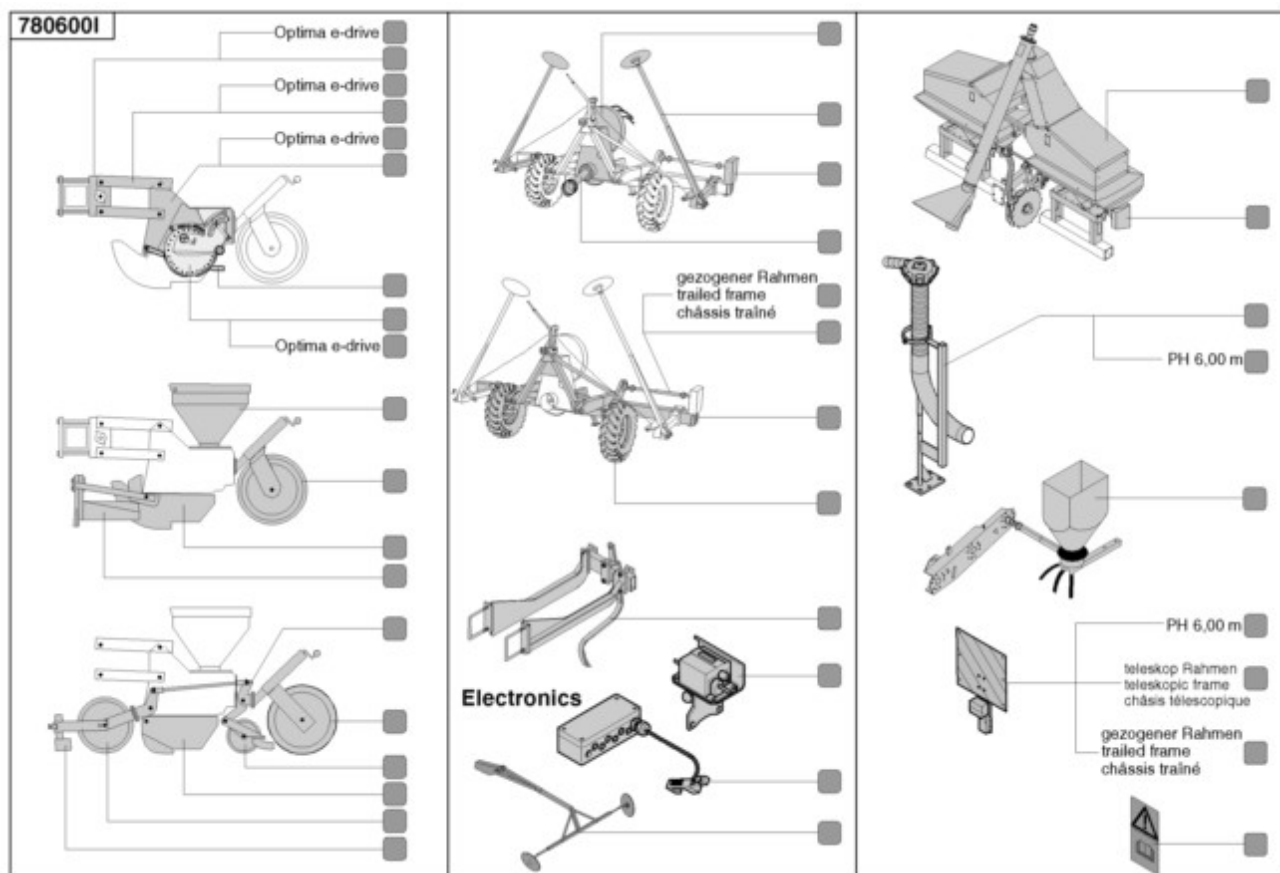

OPTIMA / Baugruppenindex

PosNr.	Baugruppe	Seite
	FOCUS 2	
60/180	ELEKTRONIK TELLUS / ELEKTRONIK FOCUS 2	181
60/180	ELEKTRONIK TELLUS / ELEKTRONIK FOCUS 2	182
60/180	ELEKTRONIK TELLUS / ELEKTRONIK FOCUS 2	183
60/180	ELEKTRONIK TELLUS / ELEKTRONIK FOCUS 2	184
60/180	ELEKTRONIK TELLUS / ELEKTRONIK FOCUS 2	185
60/180	ELEKTRONIK TELLUS / ELEKTRONIK FOCUS 2	186
60/180	ELEKTRONIK TELLUS / ELEKTRONIK FOCUS 2	187
60/180	ELEKTRONIK TELLUS / ELEKTRONIK FOCUS 2	188
60/180	ELEKTRONIK TELLUS / ELEKTRONIK FOCUS 2	189
60/180	ELEKTRONIK TELLUS / ELEKTRONIK FOCUS 2	190
60/180	ELEKTRONIK TELLUS / ELEKTRONIK FOCUS 2	168
55/10	ELEKTRO - HYDRAULIK (1)	191
55/10	ELEKTRO - HYDRAULIK (1)	192
55/10	ELEKTRO - HYDRAULIK (1)	193
61/10	EL. ABSCHALTUNGKUPPLUNG	194
61/10	EL. ABSCHALTUNGKUPPLUNG	195
61/10	EL. ABSCHALTUNGKUPPLUNG	196
45/100	TANKAUFSATZ (2) EKS	197
45/100	TANKAUFSATZ (2) EKS	198
45/10	TANKAUFSATZ (1) EKS	199
45/10	TANKAUFSATZ (1) EKS	200
45/10	TANKAUFSATZ (1) EKS	201
45/10	TANKAUFSATZ (1) EKS	202
44/10	FOERDERSCHNECKE	203
44/10	FOERDERSCHNECKE	204
44/10	FOERDERSCHNECKE	205
44/10	FOERDERSCHNECKE	206
9/250	DÜNGERTANK (2) EKS	207