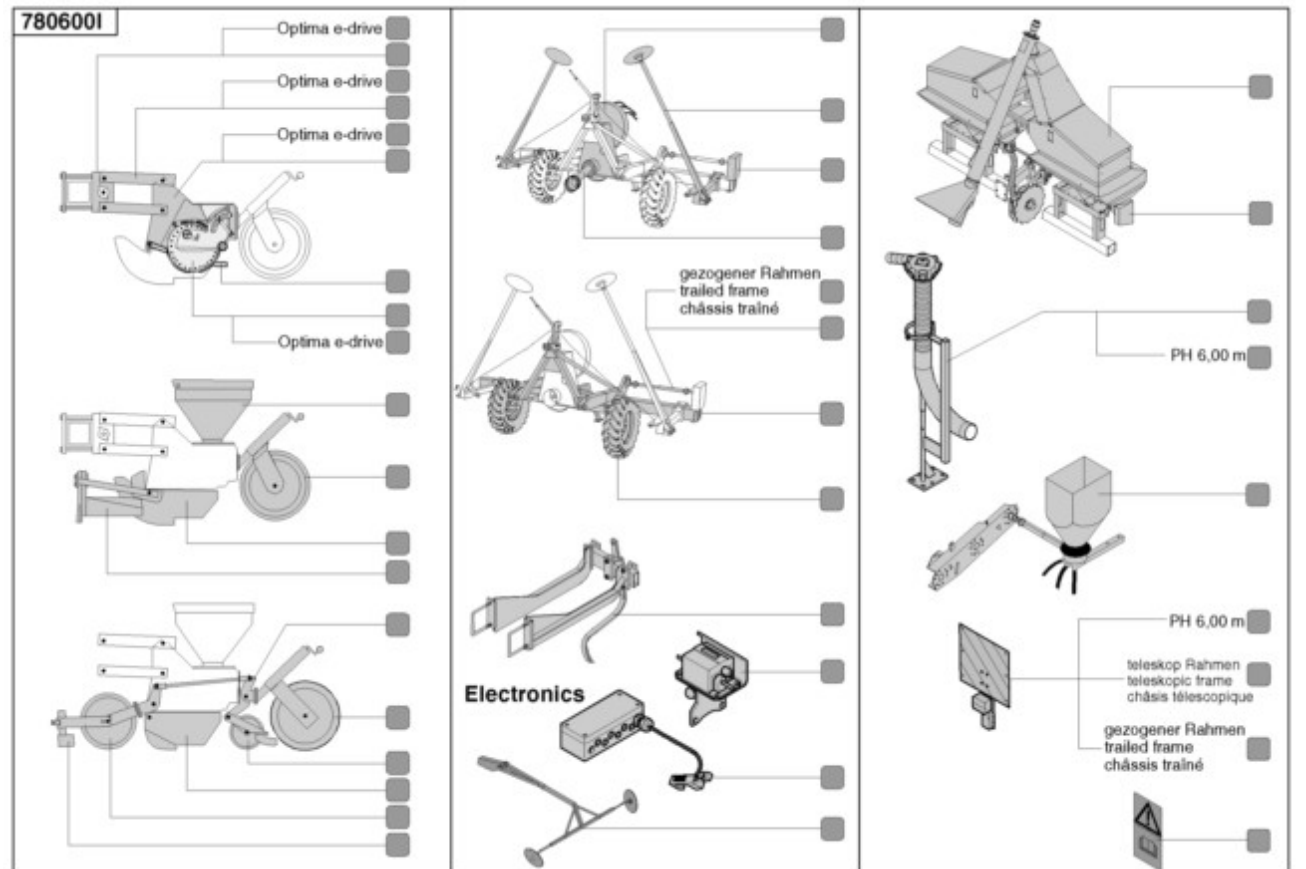

OPTIMA / Baugruppenindex

PosNr.	Baugruppe	Seite
7/10	BELEUCHTUNG	279
7/10	BELEUCHTUNG	280
7/10	BELEUCHTUNG	281
7/20	BELEUCHTUNG	278
7/20	BELEUCHTUNG	279
7/20	BELEUCHTUNG	280
7/20	BELEUCHTUNG	282
50/10	ABZIEHBILDER	283