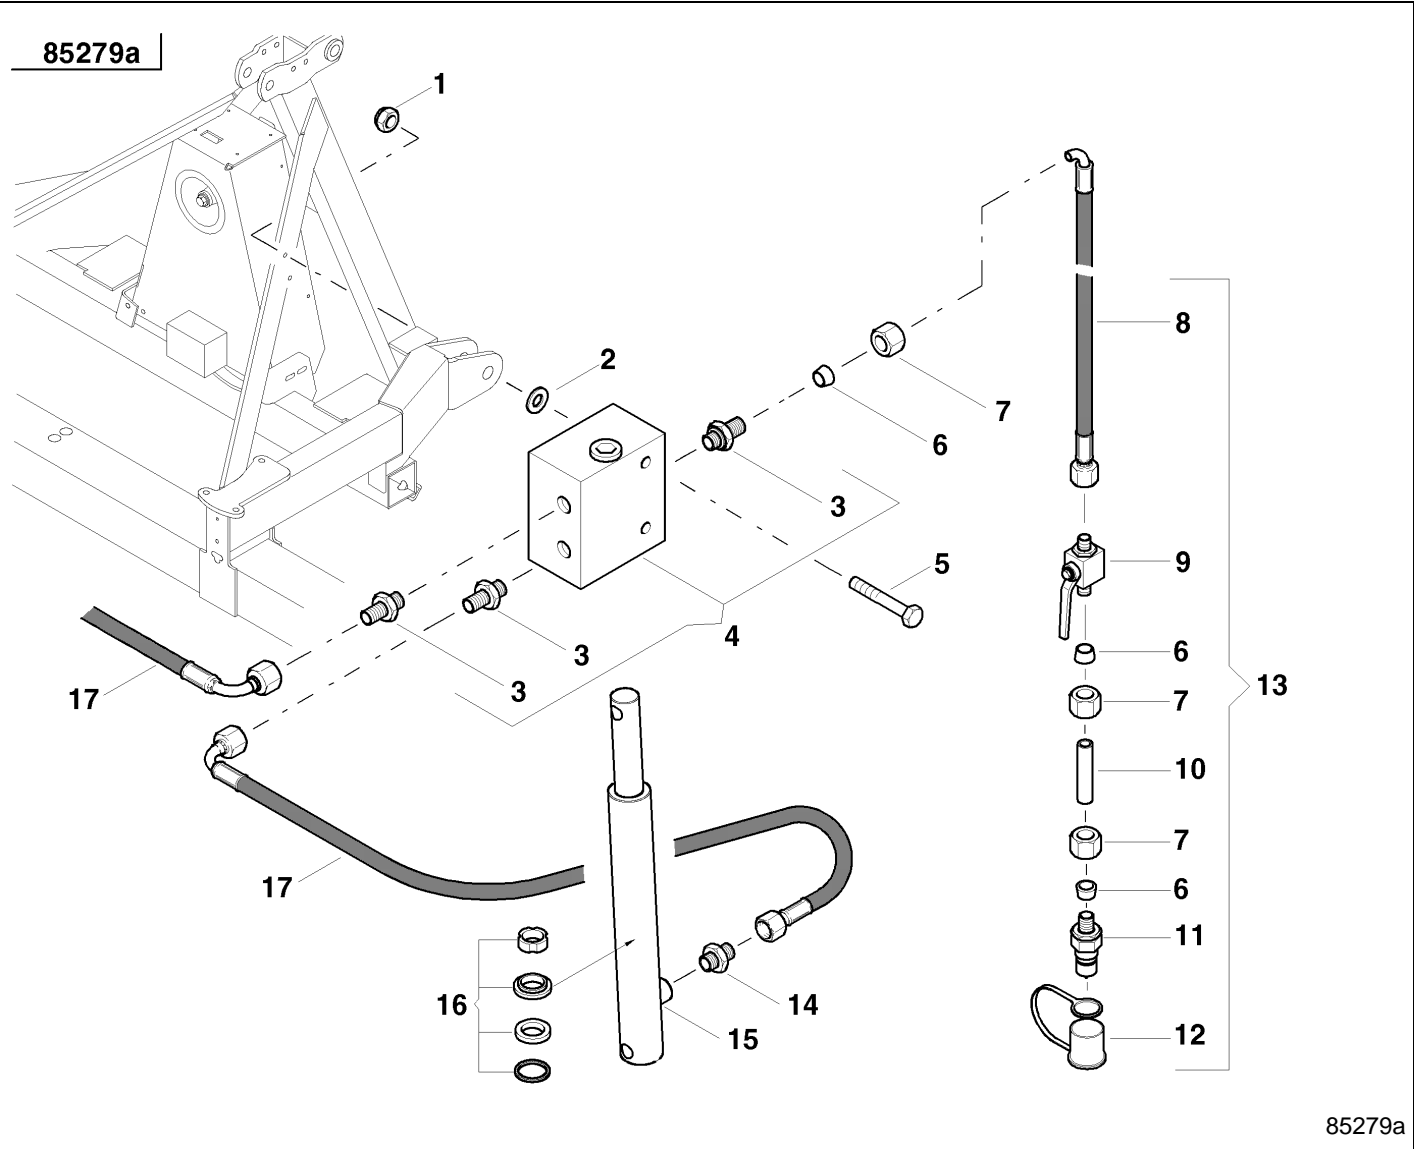

OPTIMA / Spuranreißerarme doppelt hydr. klappbar (3)

PosNr.	Teile Nr.	Stk.
1	KG01067561	2
2	KG01267361	2
3	AC688422	3
4	AC688811	1
5	KG00353861	2
6	AC688253	3
7	AC688312	3
8	AC498841	1
9	AC688402	1
10	AC498430	1
11	AC688413	1
12	AC688791	1
13	AC498276	1
14	AC824826	2
15	AC488939	2
16	AC488945	1
17	AC821767	2