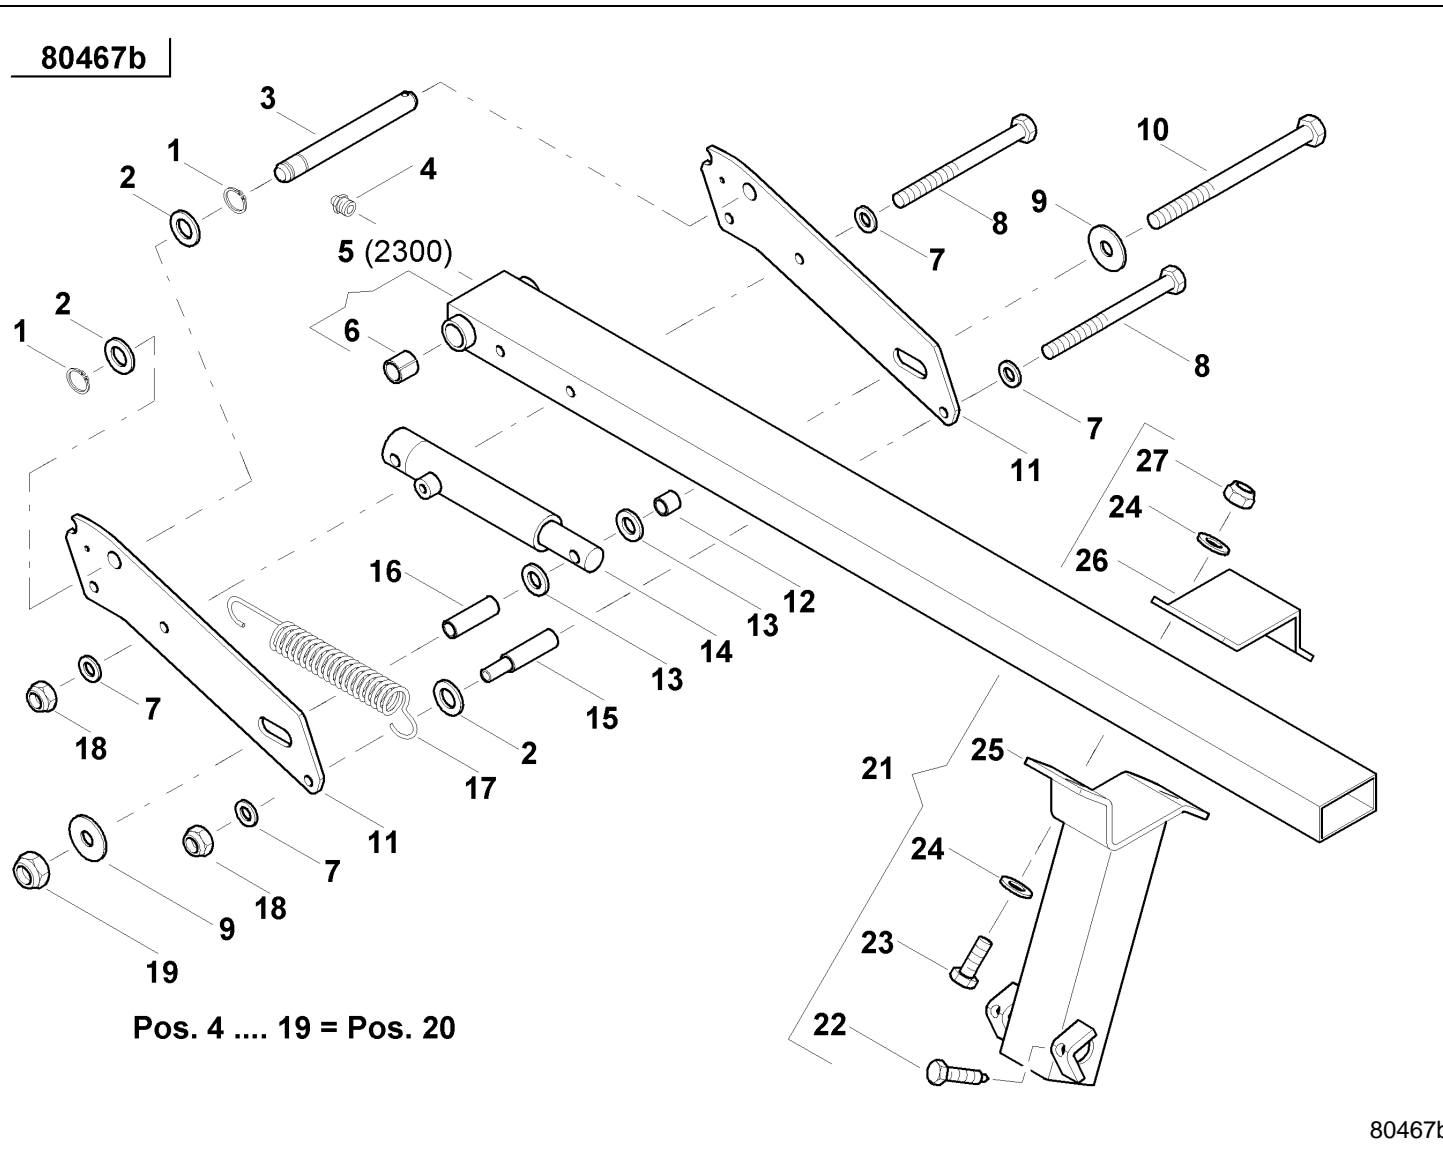

# OPTIMA / Spuranreißerarme einfach hydr. klappbar (2)

PosNr.	Teile Nr.	Stk.
1	KG01107862	2
2	KG01267961	3
3	AC499516	1
4	AC660021	1
5	AC488204	1
6	AC670012	1
7	KG01267561	4
8	KG00358561	2
9	AC646482	2
10	KG00363061	1
11	AC499947	2
12	AC499183	1
13	KG01267761	2
14	AC499956	1
15	AC499199	1
16	AC499181	1
17	AC499986	1
18	KG01067761	2
19	KG01067961	1
20	AC499179	1
21	AC488060	1
22	AC633255	2
23	KG00355261	2
24	KG01267461	4
25	AC488200	1
26	AC488559	1
27	KG01067661	2