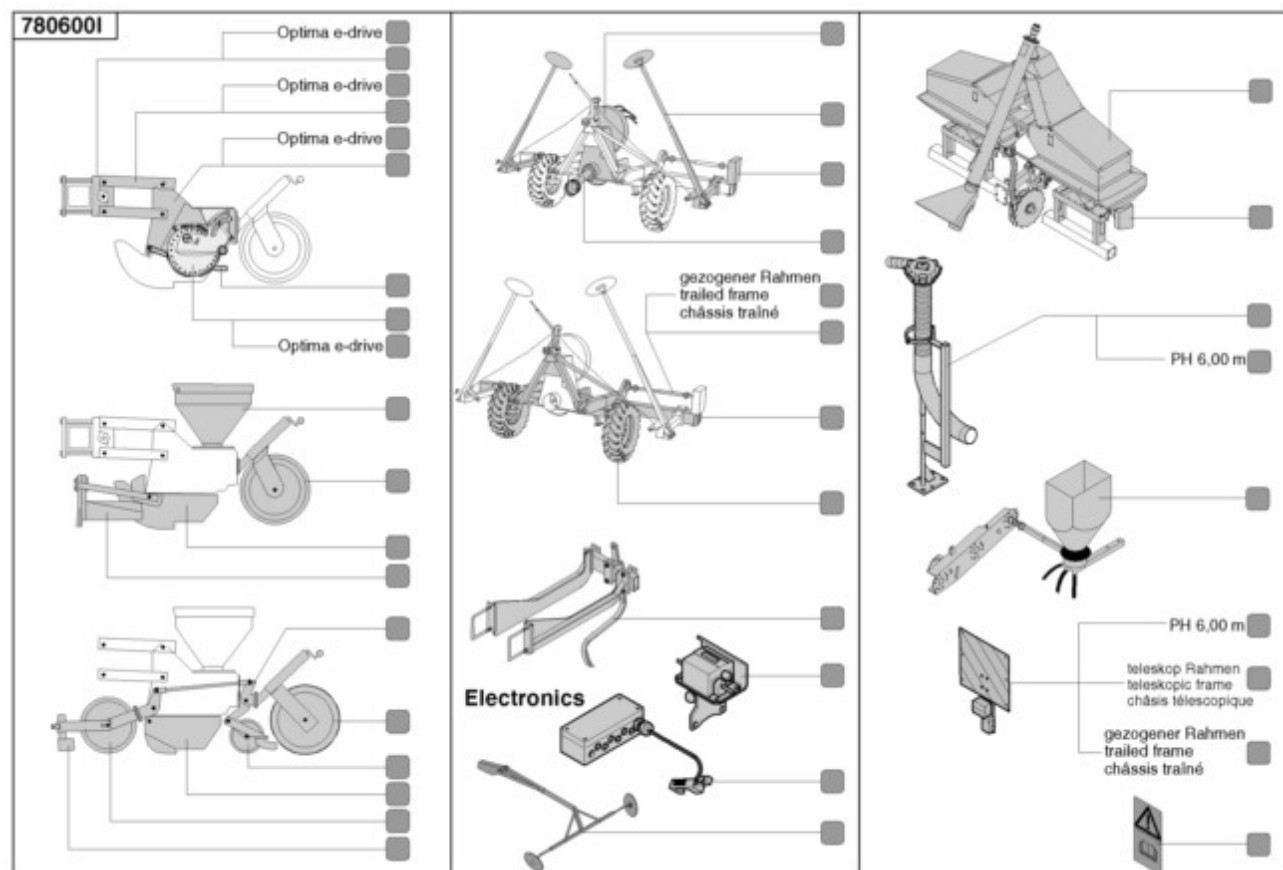

OPTIMA / Baugruppenindex

PosNr.	Baugruppe	Seite
15/30	ACHSE UND RÄDER (2)	151
15/30	ACHSE U. RÄDER (2)	152
15/30	ACHSE UND RÄDER (2)	153
15/30	ACHSE UND RÄDER (2)	147
15/30	ACHSE UND RÄDER (2)	148
15/30	ACHSE UND RÄDER (2)	110
15/30	ACHSE U. RÄDER (2)	149
1/60	SPURLOCKERER (1)	154
1/60	SPURLOCKERER (1)	155
15/120	HEKTARZÄHLER	156
4/10	FAHRGASSENMARKIERER	157
4/10	FAHRGASSENMARKIERER	158
4/10	FAHRGASSENMARKIERER	159
4/10	FAHRGASSENMARKIERER	160
4/10	FAHRGASSENMARKIERER	161
4/10	FAHRGASSENMARKIERER	162
4/10	FAHRGASSENMARKIERER	49
77/10	OEC	163
77/10	OEC	164
77/10	OEC	165
77/10	OEC	166
77/10	OEC	167
77/10	OEC	168
20/200	ESC	169
20/200	ESC	170
20/200	ESC	171
20/200	ESC	172
20/200	ESC	173
20/200	ESC	167
20/200	ESC	168
21/10	FGS (1)	174
21/10	FGS (1)	167
21/10	FGS (1)	175
21/10	FGS (1)	176
21/10	FGS (1)	177
60/180	ELEKTRONIK TELLUS / ELEKTRONIK FOCUS 2	178
60/180	ELEKTRONIK TELLUS / ELEKTRONIK FOCUS 2	179
60/180	ELEKTRONIK TELLUS / ELEKTRONIK	180