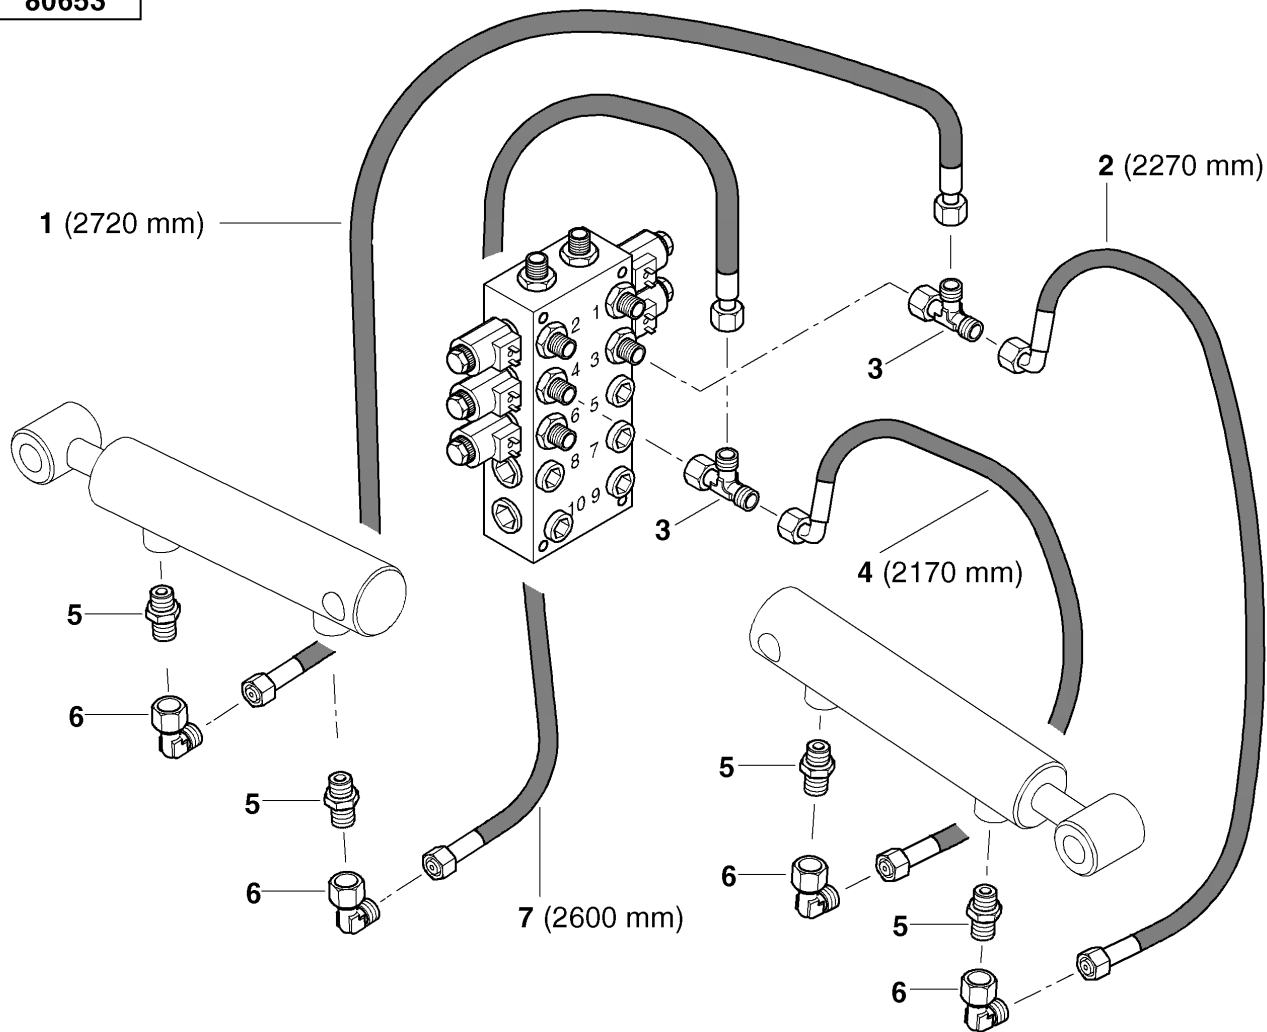

# OPTIMA / Spuranreißerarme doppelt hydr. klappbar (2)

PosNr.	Teile Nr.	Stk.
1	AC828859	1
2	AC828860	1
3	AC688051	2
4	AC828861	1
5	AC824826	4
6	AC688121	4
7	AC828862	1

**80653**

80653