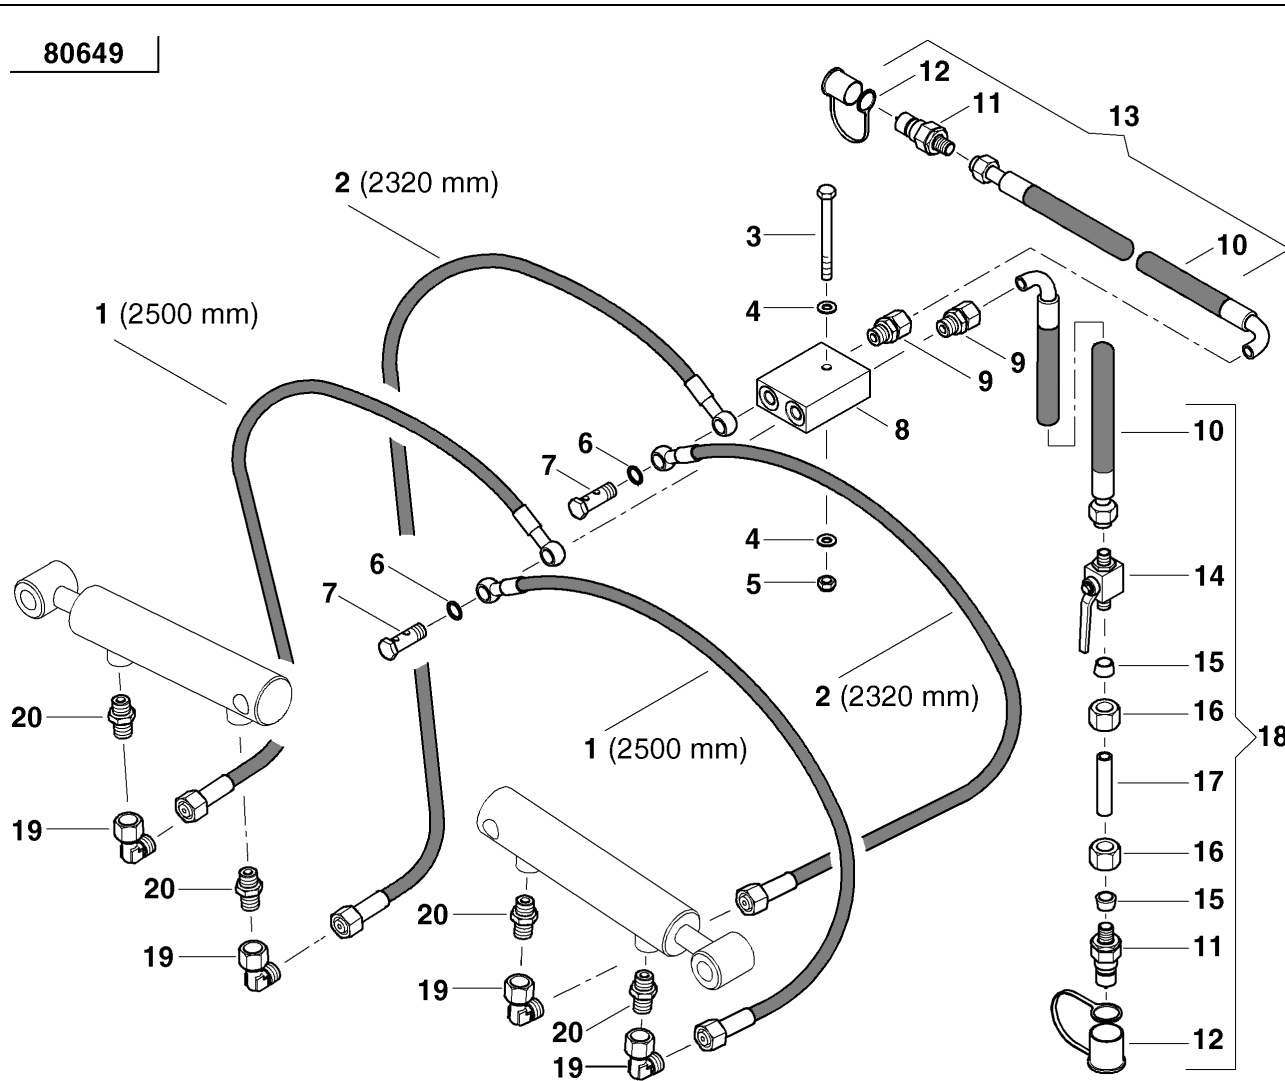

OPTIMA / Spuranreißerarme doppelt hydr. klappbar (2)

PosNr.	Teile Nr.	Stk.
1	AC828854	2
2	AC828855	2
3	KG00473261	1
4	KG01267361	2
5	KG01067561	1
6	AC674949	2
7	AC688634	2
8	AC828802	1
9	AC688600	2
10	AC498841	2
11	AC688413	2
12	AC688791	2
13	AC852121	1
14	AC688402	1
15	AC688253	2
16	AC688312	2
17	AC498430	1
18	AC498276	1
19	AC688121	4
20	AC824826	4

80649

80649