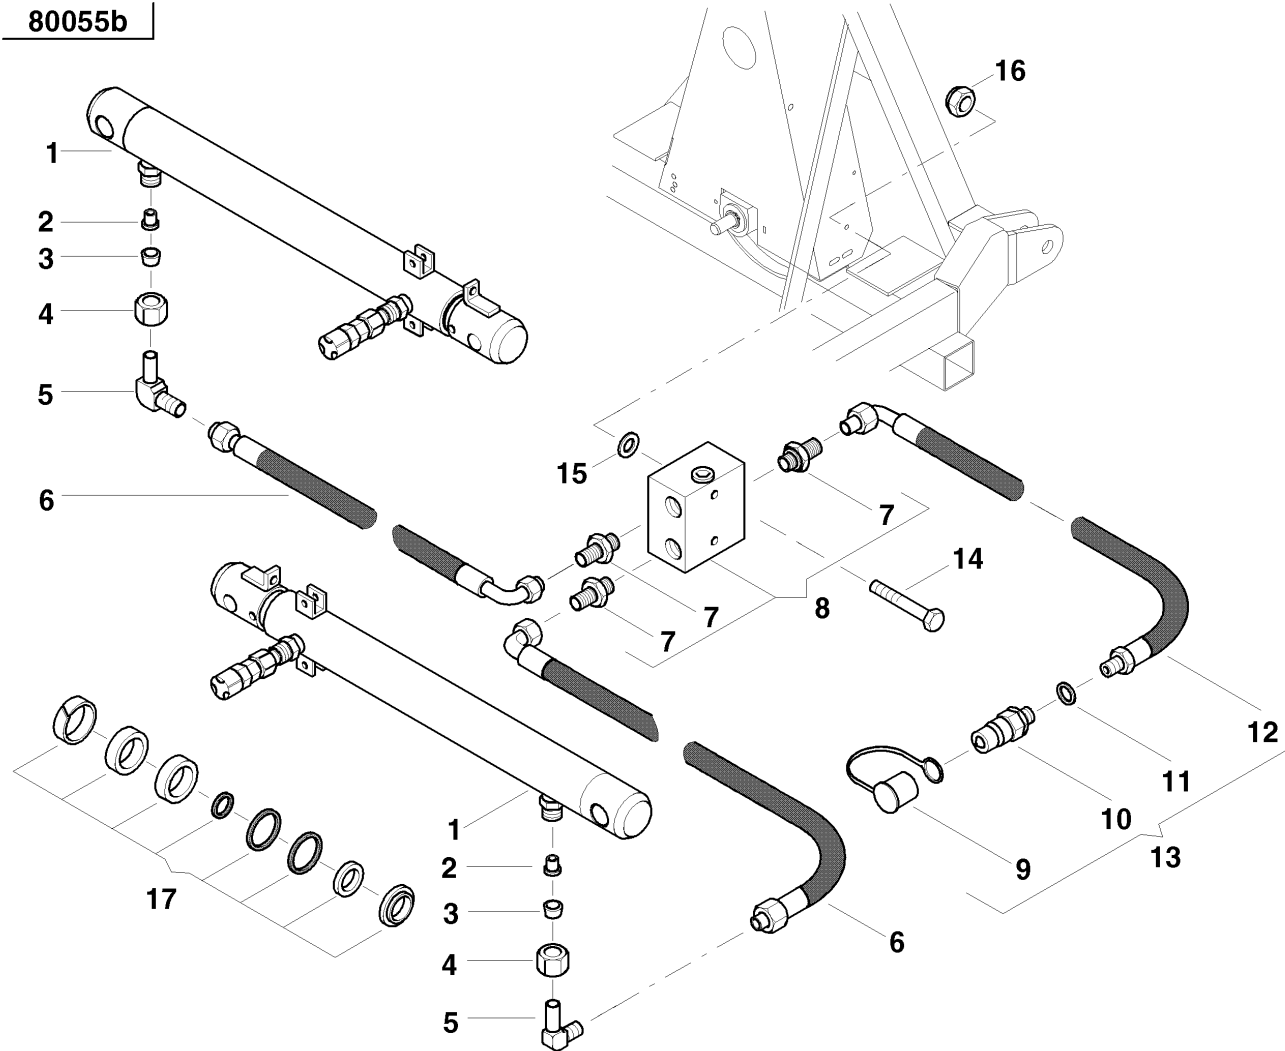

OPTIMA / Spuranreißerarme einfach hydr. klappbar (3)

PosNr.	Teile Nr.	Stk.
1	AC820926	2
2	AC583263	2
3	AC688253	2
4	AC688312	2
5	AC688121	2
6	AC496823	2
7	AC688422	3
8	AC688811	1
9	AC688791	1
10	AC688581	1
11	AC646991	1
12	AC499720	1
13	AC496828	1
14	KG00353861	2
15	KG01267361	2
16	KG01067561	2
17	AC820927	1

80055b