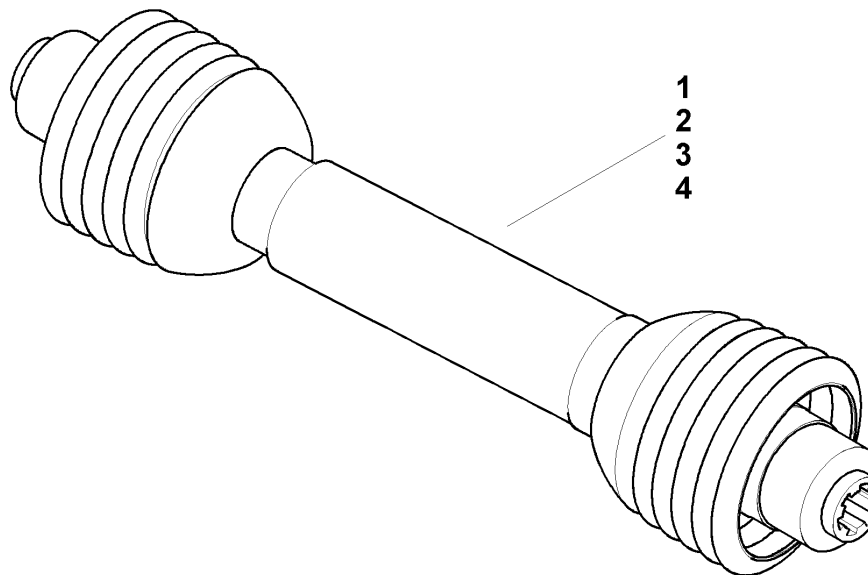

# OPTIMA / Gelenkwelle

PosNr. Teile Nr. Stk.

1 AC675122  
 2 AC675123  
 3 AC675124  
 4 AC675126

**80022**

Pos.	Nr.	mit Freilauf with free - wheeling avec roue libre	Geräteseitig -teilig seed drill - piece côté machine -pièces	Schlepperseitig -teilig tractor side - piece côté tracteur en -pièces
1	675 122	-	1 3/8" - 6	1 3/8" - 6
2	675 123	x	1 3/8" - 6	1 3/8" - 6
3	675 124	x	1 3/8" - 6	1 3/8" - 8
4	675 126	x	1 3/8" - 6	1 3/8" - 21