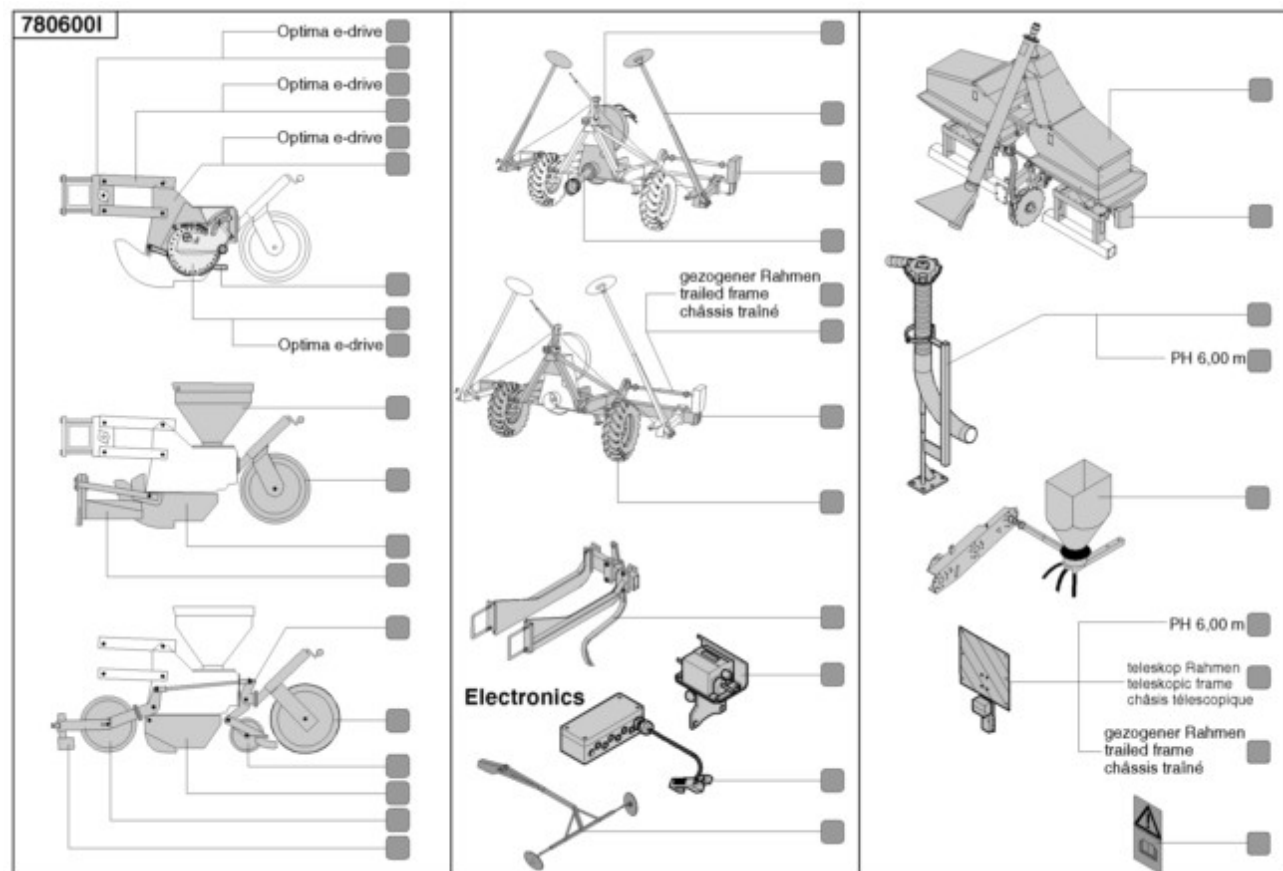

OPTIMA / Baugruppenindex

PosNr.	Baugruppe	Seite
34/10	VORLAUFROLLE 1	36
38/100	RÄUMWERKZEUG (2)	37
13/100	GEBLÄSE (1)	38
13/100	GEBLÄSE (1)	39
13/100	GEBLÄSE (1)	40
13/100	GEBLÄSE (1)	41
13/100	GEBLÄSE (1)	42
14/10	HYD. GEBLÄSEANTRIEB(1)	43
14/10	HYD. GEBLÄSEANTRIEB(1)	44
14/10	HYD. GEBLÄSEANTRIEB(1)	45
14/80	HYDR. GEBLÄSEANTRIEB (2)	46
14/80	HYDR. GEBLÄSEANTRIEB (2)	44
14/80	HYDR. GEBLÄSEANTRIEB (2)	45
13/350	SAUGVERTEILER	47
12/10	GELENKWELLE	48
25/10	SPURANREIßERSCHEIBE	49
25/10	SPURANREIßERSCHEIBE	50
25/10	SPURANREIßERSCHEIBE	51
26/10	WECHSLER HANDBETÄTIGT	52
26/10	WECHSLER HANDBETÄTIGT	53
26/100	WECHSLER HYDRAULISCH (1)	52
26/100	WECHSLER HYDRAULISCH (1)	54
26/100	WECHSLER HYDRAULISCH (1)	55
26/100	WECHSLER HYDRAULISCH (1)	56
28/100	SPURANREIßERARME EINFACH HYDR. KLAPPBAR (2)	57
28/100	SPURANREIßERARME EINFACH HYDR. KLAPPBAR (2)	58
28/100	SPURANREIßERARME EINFACH HYDR. KLAPPBAR (2)	59
28/200	SPURANREIßERARME EINFACH HYDR. KLAPPBAR (3)	60
28/200	SPURANREIßERARME EINFACH HYDR. KLAPPBAR (3)	61
28/200	SPURANREIßERARME EINFACH HYDR. KLAPPBAR (3)	62
29/10	SPURANREIßERARME DOPPELT HYDR. KLAPPBAR (1)	63
29/10	SPURANREIßERARME DOPPELT HYDR. KLAPPBAR (1)	64