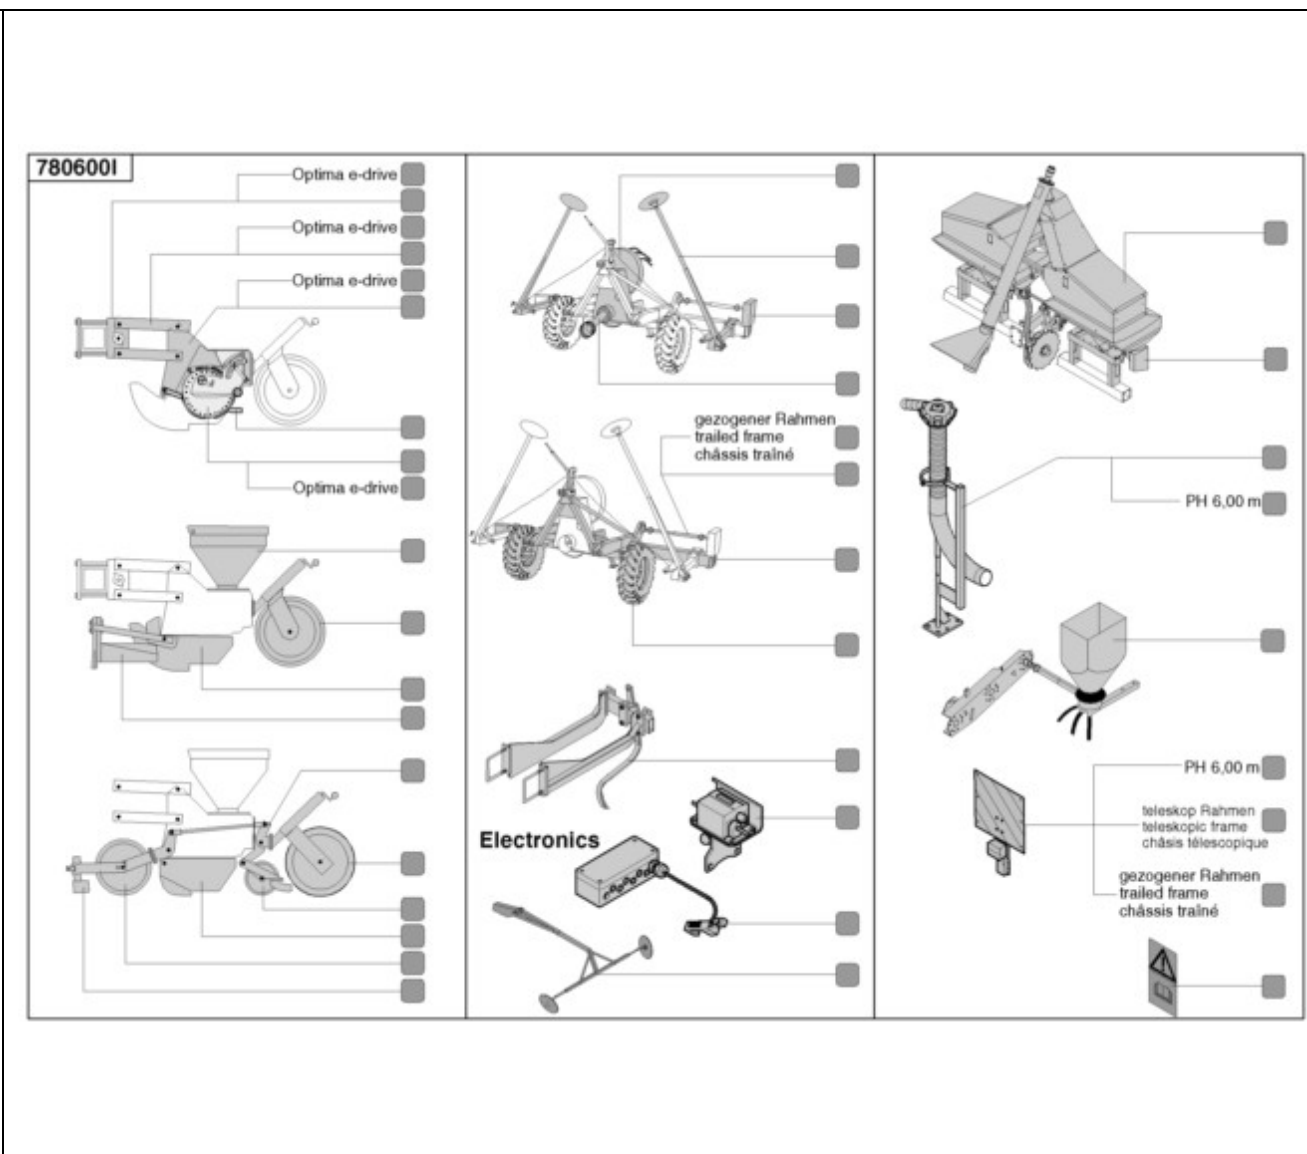

OPTIMA / Baugruppenindex

PosNr.	Baugruppe	Seite
29/10	SPURANREIßERARME DOPPELT HYDR. KLAPPBAR (1)	65
29/100	SPURANREIßERARME DOPPELT HYDR. KLAPPBAR (2)	66
29/100	SPURANREIßERARME DOPPELT HYDR. KLAPPBAR (2)	67
29/100	SPURANREIßERARME DOPPELT HYDR. KLAPPBAR (2)	68
29/100	SPURANREIßERARME DOPPELT HYDR. KLAPPBAR (2)	69
29/100	SPURANREIßERARME DOPPELT HYDR. KLAPPBAR (2)	70
29/100	SPURANREIßERARME DOPPELT HYDR. KLAPPBAR (2)	71
29/100	SPURANREIßERARME DOPPELT HYDR. KLAPPBAR (2)	72
29/300	SPURANREIßERARME DOPPELT HYDR. KLAPPBAR (4)	66
29/300	SPURANREIßERARME DOPPELT HYDR. KLAPPBAR (4)	67
29/300	SPURANREIßERARME DOPPELT HYDR. KLAPPBAR (4)	73
29/300	SPURANREIßERARME DOPPELT HYDR. KLAPPBAR (4)	74
29/200	SPURANREIßERARME DOPPELT HYDR. KLAPPBAR (3)	75
29/200	SPURANREIßERARME DOPPELT HYDR. KLAPPBAR (3)	76
29/200	SPURANREIßERARME DOPPELT HYDR. KLAPPBAR (3)	77
28/10	SPURANREIßERARME EINFACH HYDR. KLAPPBAR (1)	78
28/10	SPURANREIßERARME EINFACH HYDR. KLAPPBAR (1)	79
28/10	SPURANREIßERARME EINFACH HYDR. KLAPPBAR (1)	80
28/10	SPURANREIßERARME EINFACH HYDR. KLAPPBAR (1)	77
42/10	GETRIEBE (1)	81
42/10	GETRIEBE (1)	82
42/50	KONSOLE, SCHUTZ (1)	83